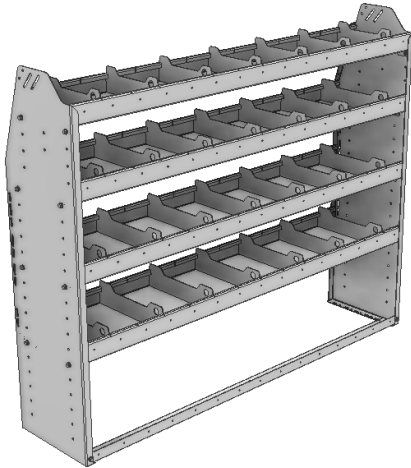

PROFILED BACK SHELVING UNITS

WIDE

DEEP

OPTIONS

PART NUMBER	DEEP (IN.)	WIDE (IN.)	HIGH (IN.)	NRW / STD SHELVES	NRW / STD DIVIDERS	WEIGHT (LBS.)	OPTIONS							
							1 DOOR	BACK PANEL	1 NRW SHELF	1 STD SHELF	6 NRW DIVIDERS	6 STD DIVIDERS	1 NRW SHELF LINER	1 STD SHELF LINER
21-6348-3	13.5	60	48	1 / 2	7 / 14	64	DO-160	PRS-648	NSH-61	SSH-63	DV-621	DV-603	NSL-61	SSL-63
21-6348-4	13.5	60	48	1 / 3	7 / 21	79	DO-160	PRS-648	NSH-61	SSH-63	DV-621	DV-603	NSL-61	SSL-63
21-6548-3	15.5	60	48	1 / 2	7 / 14	71	DO-160	PRS-648	NSH-63	SSH-65	DV-623	DV-605	NSL-63	SSL-65
21-6548-4	15.5	60	48	1 / 3	7 / 21	87	DO-160	PRS-648	NSH-63	SSH-65	DV-623	DV-605	NSL-63	SSL-65
21-6848-3	18.5	60	48	1 / 2	7 / 14	80	DO-160	PRS-648	SSH-65	SSH-68	DV-605	DV-608	SSL-65	SSL-68
21-6848-4	18.5	60	48	1 / 3	7 / 21	99	DO-160	PRS-648	SSH-65	SSH-68	DV-605	DV-608	SSL-65	SSL-68