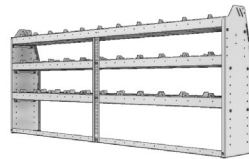

SHELVING UNITS

PROFILED BACK SHELVING UNITS

WIDE

DEEP

OPTIONS

PART NUMBER	DEEP (IN.)	WIDE (IN.)	HIGH (IN.)	NRW / STD SHELVES	NRW / STD DIVIDERS	WEIGHT (LBS.)	2 DOOR KIT	BACK PANEL	1 NRW SHELF	1 STD SHELF	6 NRW DIVIDERS	6 STD DIVIDERS	1 NRW SHELF LINER	1 STD SHELF LINER
21-8372-5	13.5	84	72	2 / 3	18 / 27	124	DO-184	PRS-872	NSH-81	SSH-83	DV-621	DV-603	NSL-81	SSL-83
21-8372-6	13.5	84	72	2 / 4	18 / 36	145	DO-184	PRS-872	NSH-81	SSH-83	DV-621	DV-603	NSL-81	SSL-83
21-8572-5	15.5	84	72	2 / 3	18 / 27	138	DO-184	PRS-872	NSH-83	SSH-85	DV-623	DV-605	NSL-83	SSL-85
21-8572-6	15.5	84	72	2 / 4	18 / 36	160	DO-184	PRS-872	NSH-83	SSH-85	DV-623	DV-605	NSL-83	SSL-85
21-8872-5	18.5	84	72	2 / 3	18 / 27	158	DO-184	PRS-872	SSH-85	SSH-88	DV-605	DV-608	SSL-85	SSL-88
21-8872-6	18.5	84	72	2 / 4	18 / 36	184	DO-184	PRS-872	SSH-85	SSH-88	DV-605	DV-608	SSL-85	SSL-88