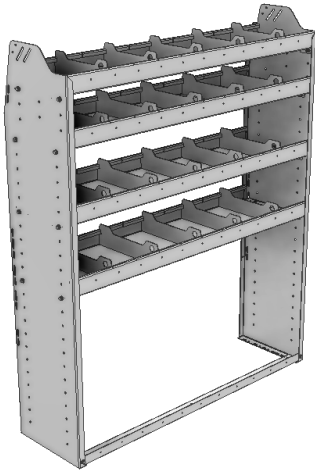

SHELVING UNITS

PROFILED BACK SHELVING UNITS

PART NUMBER	DEEP (IN.)	WIDE (IN.)	HIGH (IN.)	NRW / STD SHELVES	NRW / STD DIVIDERS	WEIGHT (LBS.)	OPTIONS							
							1 DOOR	BACK PANEL	1 NRW SHELF	1 STD SHELF	6 NRW DIVIDERS	6 STD DIVIDERS	1 NRW SHELF LINER	1 STD SHELF LINER
21-4358-3	13.5	48	58	1 / 2	5 / 10	59	DO-148	PRS-458	SSH-41	SSH-43	DV-601	DV-603	SSL-41	SSL-43
21-4358-4	13.5	48	58	1 / 3	5 / 15	71	DO-148	PRS-458	SSH-41	SSH-43	DV-601	DV-603	SSL-41	SSL-43
21-4558-3	15.5	48	58	1 / 2	5 / 10	65	DO-148	PRS-458	SSH-43	SSH-45	DV-603	DV-605	SSL-43	SSL-45
21-4558-4	15.5	48	58	1 / 3	5 / 15	78	DO-148	PRS-458	SSH-43	SSH-45	DV-603	DV-605	SSL-43	SSL-45
21-4858-3	18.5	48	58	1 / 2	5 / 10	74	DO-148	PRS-458	NSH-45	SSH-48	DV-625	DV-608	NSL-45	SSL-48
21-4858-4	18.5	48	58	1 / 3	5 / 15	89	DO-148	PRS-458	NSH-45	SSH-48	DV-625	DV-608	NSL-45	SSL-48