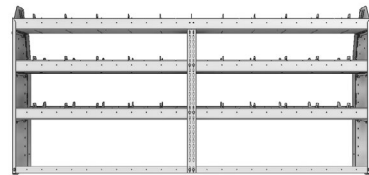

SHELVING UNITS

PROFILED BACK SHELVING UNITS

WIDE

DEEP

OPTIONS

PART NUMBER	DEEP (IN.)	WIDE (IN.)	HIGH (IN.)	NRW / STD SHELVES	NRW / STD DIVIDERS	WEIGHT (LBS.)	2 DOOR KIT	BACK PANEL	1 NRW SHELF	1 STD SHELF	6 NRW DIVIDERS	6 STD DIVIDERS	1 NRW SHELF LINER	1 STD SHELF LINER
21-8372-5	13.5	84	72	2 / 3	18 / 27	124	DO-184	PRS-872	NSH-81	SSH-83	DV-621	DV-603	NSL-81	SSL-83
21-8372-6	13.5	84	72	2 / 4	18 / 36	145	DO-184	PRS-872	NSH-81	SSH-83	DV-621	DV-603	NSL-81	SSL-83
21-8572-5	15.5	84	72	2 / 3	18 / 27	138	DO-184	PRS-872	NSH-83	SSH-85	DV-623	DV-605	NSL-83	SSL-85
21-8572-6	15.5	84	72	2 / 4	18 / 36	160	DO-184	PRS-872	NSH-83	SSH-85	DV-623	DV-605	NSL-83	SSL-85
21-8872-5	18.5	84	72	2 / 3	18 / 27	158	DO-184	PRS-872	SSH-85	SSH-88	DV-605	DV-608	SSL-85	SSL-88
21-8872-6	18.5	84	72	2 / 4	18 / 36	184	DO-184	PRS-872	SSH-85	SSH-88	DV-605	DV-608	SSL-85	SSL-88