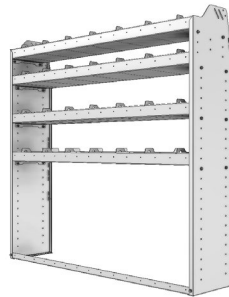

SHELVING UNITS

PROFILED BACK SHELVING UNITS

WIDE

DEEP

OPTIONS

PART NUMBER	DEEP (IN.)	WIDE (IN.)	HIGH (IN.)	NRW / STD SHELVES	NRW / STD DIVIDERS	WEIGHT (LBS.)	OPTIONS							
							1 DOOR	BACK PANEL	1 NRW SHELF	1 STD SHELF	6 NRW DIVIDERS	6 STD DIVIDERS	1 NRW SHELF LINER	1 STD SHELF LINER
21-6348-3	13.5	60	48	1 / 2	7 / 14	64	DO-160	PRS-648	NSH-61	SSH-63	DV-621	DV-603	NSL-61	SSL-63
21-6348-4	13.5	60	48	1 / 3	7 / 21	79	DO-160	PRS-648	NSH-61	SSH-63	DV-621	DV-603	NSL-61	SSL-63
21-6548-3	15.5	60	48	1 / 2	7 / 14	71	DO-160	PRS-648	NSH-63	SSH-65	DV-623	DV-605	NSL-63	SSL-65
21-6548-4	15.5	60	48	1 / 3	7 / 21	87	DO-160	PRS-648	NSH-63	SSH-65	DV-623	DV-605	NSL-63	SSL-65
21-6848-3	18.5	60	48	1 / 2	7 / 14	80	DO-160	PRS-648	SSH-65	SSH-68	DV-605	DV-608	SSL-65	SSL-68
21-6848-4	18.5	60	48	1 / 3	7 / 21	99	DO-160	PRS-648	SSH-65	SSH-68	DV-605	DV-608	SSL-65	SSL-68

WIDE

DEEP

OPTIONS

PART NUMBER	DEEP (IN.)	WIDE (IN.)	HIGH (IN.)	NRW / STD SHELVES	NRW / STD DIVIDERS	WEIGHT (LBS.)	OPTIONS							
							1 DOOR	BACK PANEL	1 NRW SHELF	1 STD SHELF	6 NRW DIVIDERS	6 STD DIVIDERS	1 NRW SHELF LINER	1 STD SHELF LINER
21-6358-3	13.5	60	58	1 / 2	7 / 14	68	DO-160	PRS-658	SSH-61	SSH-63	DV-601	DV-603	SSL-61	SSL-63
21-6358-4	13.5	60	58	1 / 3	7 / 21	83	DO-160	PRS-658	SSH-61	SSH-63	DV-601	DV-603	SSL-61	SSL-63
21-6558-3	15.5	60	58	1 / 2	7 / 14	75	DO-160	PRS-658	SSH-63	SSH-65	DV-603	DV-605	SSL-63	SSL-65
21-6558-4	15.5	60	58	1 / 3	7 / 21	91	DO-160	PRS-658	SSH-63	SSH-65	DV-603	DV-605	SSL-63	SSL-65
21-6858-3	18.5	60	58	1 / 2	7 / 14	85	DO-160	PRS-658	NSH-65	SSH-68	DV-625	DV-608	NSL-65	SSL-68
21-6858-4	18.5	60	58	1 / 3	7 / 21	104	DO-160	PRS-658	NSH-65	SSH-68	DV-625	DV-608	NSL-65	SSL-68