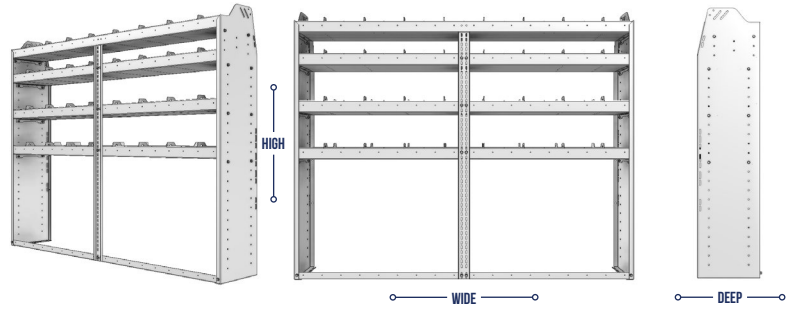

SHELVING UNITS

PROFILED BACK SHELVING UNITS

PART NUMBER	DEEP (IN.)	WIDE (IN.)	HIGH (IN.)	NRW / STD SHELVES	NRW / STD DIVIDERS	WEIGHT (LBS.)	OPTIONS							
							2 DOOR KIT	BACK PANEL	1 NRW SHELF	1 STD SHELF	6 NRW DIVIDERS	6 STD DIVIDERS	1 NRW SHELF LINER	1 STD SHELF LINER
21-7358-3	13.5	72	58	1 / 2	8 / 16	78	DO-172	PRS-758	SSH-71	SSH-73	DV-601	DV-603	SSL-71	SSL-73
21-7358-4	13.5	72	58	1 / 3	8 / 24	94	DO-172	PRS-758	SSH-71	SSH-73	DV-601	DV-603	SSL-71	SSL-73
21-7558-3	15.5	72	58	1 / 2	8 / 16	86	DO-172	PRS-758	SSH-73	SSH-75	DV-603	DV-605	SSL-73	SSL-75
21-7558-4	15.5	72	58	1 / 3	8 / 24	104	DO-172	PRS-758	SSH-73	SSH-75	DV-603	DV-605	SSL-73	SSL-75
21-7858-3	18.5	72	58	1 / 2	8 / 16	97	DO-172	PRS-758	NSH-75	SSH-78	DV-625	DV-608	NSL-75	SSL-78
21-7858-4	18.5	72	58	1 / 3	8 / 24	119	DO-172	PRS-758	NSH-75	SSH-78	DV-625	DV-608	NSL-75	SSL-78