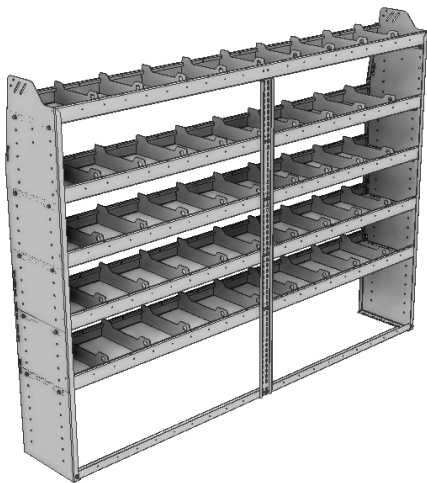

PART NUMBER	DEEP (IN.)	WIDE (IN.)	HIGH (IN.)	NRW / STD SHELVES	NRW / STD DIVIDERS	WEIGHT (LBS.)	OPTIONS							
							2 DOOR KIT	BACK PANEL	1 NRW SHELF	1 STD SHELF	6 NRW DIVIDERS	6 STD DIVIDERS	1 NRW SHELF LINER	1 STD SHELF LINER
21-8363-4	13.5	84	63	1 / 3	9 / 27	107	DO-184	PRS-863	SSH-81	SSH-83	DV-601	DV-603	SSL-81	SSL-83
21-8363-5	13.5	84	63	1 / 4	9 / 36	126	DO-184	PRS-863	SSH-81	SSH-83	DV-601	DV-603	SSL-81	SSL-83
21-8563-4	15.5	84	63	1 / 3	9 / 27	118	DO-184	PRS-863	SSH-83	SSH-85	DV-603	DV-605	SSL-83	SSL-85
21-8563-5	15.5	84	63	1 / 4	9 / 36	139	DO-184	PRS-863	SSH-83	SSH-85	DV-603	DV-605	SSL-83	SSL-85
21-8863-4	18.5	84	63	1 / 3	9 / 27	134	DO-184	PRS-863	NSH-85	SSH-88	DV-625	DV-608	NSL-85	SSL-88
21-8863-5	18.5	84	63	1 / 4	9 / 36	159	DO-184	PRS-863	NSH-85	SSH-88	DV-625	DV-608	NSL-85	SSL-88