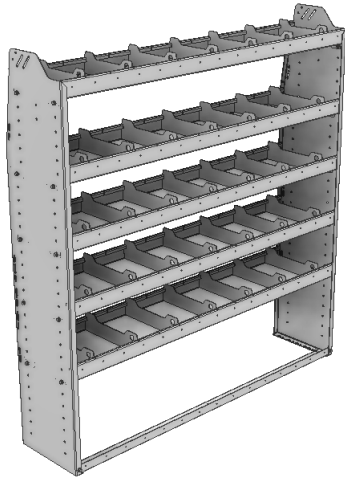

WIDE

DEEP

OPTIONS

PART NUMBER	DEEP (IN.)	WIDE (IN.)	HIGH (IN.)	NRW / STD SHELVES	NRW / STD DIVIDERS	WEIGHT (LBS.)	OPTIONS							
							1 DOOR	BACK PANEL	1 NRW SHELF	1 STD SHELF	6 NRW DIVIDERS	6 STD DIVIDERS	1 NRW SHELF LINER	1 STD SHELF LINER
21-6358-3	13.5	60	58	1 / 2	7 / 14	68	DO-160	PRS-658	SSH-61	SSH-63	DV-601	DV-603	SSL-61	SSL-63
21-6358-4	13.5	60	58	1 / 3	7 / 21	83	DO-160	PRS-658	SSH-61	SSH-63	DV-601	DV-603	SSL-61	SSL-63
21-6558-3	15.5	60	58	1 / 2	7 / 14	75	DO-160	PRS-658	SSH-63	SSH-65	DV-603	DV-605	SSL-63	SSL-65
21-6558-4	15.5	60	58	1 / 3	7 / 21	91	DO-160	PRS-658	SSH-63	SSH-65	DV-603	DV-605	SSL-63	SSL-65
21-6858-3	18.5	60	58	1 / 2	7 / 14	85	DO-160	PRS-658	NSH-65	SSH-68	DV-625	DV-608	NSL-65	SSL-68
21-6858-4	18.5	60	58	1 / 3	7 / 21	104	DO-160	PRS-658	NSH-65	SSH-68	DV-625	DV-608	NSL-65	SSL-68

SHELVING UNITS

PROFILED BACK SHELVING UNITS

PART NUMBER	DEEP (IN.)	WIDE (IN.)	HIGH (IN.)	NRW / STD SHELVES	NRW / STD DIVIDERS	WEIGHT (LBS.)	OPTIONS							
							1 DOOR	BACK PANEL	1 NRW SHELF	1 STD SHELF	6 NRW DIVIDERS	6 STD DIVIDERS	1 NRW SHELF LINER	1 STD SHELF LINER
21-6363-4	13.5	60	63	1 / 3	7 / 21	84	DO-160	PRS-663	SSH-61	SSH-63	DV-601	DV-603	SSL-61	SSL-63
21-6363-5	13.5	60	63	1 / 4	7 / 28	97	DO-160	PRS-663	SSH-61	SSH-63	DV-601	DV-603	SSL-61	SSL-63
21-6563-4	15.5	60	63	1 / 3	7 / 21	93	DO-160	PRS-663	SSH-63	SSH-65	DV-603	DV-605	SSL-63	SSL-65
21-6563-5	15.5	60	63	1 / 4	7 / 28	107	DO-160	PRS-663	SSH-63	SSH-65	DV-603	DV-605	SSL-63	SSL-65
21-6863-4	18.5	60	63	1 / 3	7 / 21	106	DO-160	PRS-663	NSH-65	SSH-68	DV-625	DV-608	NSL-65	SSL-68
21-6863-5	18.5	60	63	1 / 4	7 / 28	123	DO-160	PRS-663	NSH-65	SSH-68	DV-625	DV-608	NSL-65	SSL-68