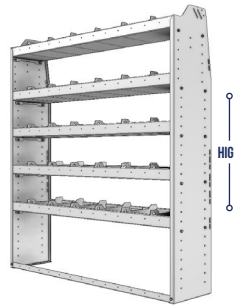

PART NUMBER	DEEP (IN.)	WIDE (IN.)	HIGH (IN.)	NRW / STD SHELVES	NRW / STD DIVIDERS	WEIGHT (LBS.)	OPTIONS							
							1 DOOR	BACK PANEL	1 NRW SHELF	1 STD SHELF	6 NRW DIVIDERS	6 STD DIVIDERS	1 NRW SHELF LINER	1 STD SHELF LINER
21-5348-3	13.5	56	48	1 / 2	6 / 12	61	DO-156	PRS-548	NSH-51	SSH-53	DV-621	DV-603	NSL-51	SSL-53
21-5348-4	13.5	56	48	1 / 3	6 / 18	74	DO-156	PRS-548	NSH-51	SSH-53	DV-621	DV-603	NSL-51	SSL-53
21-5548-3	15.5	56	48	1 / 2	6 / 12	67	DO-156	PRS-548	NSH-53	SSH-55	DV-623	DV-605	NSL-53	SSL-55
21-5548-4	15.5	56	48	1 / 3	6 / 18	82	DO-156	PRS-548	NSH-53	SSH-55	DV-623	DV-605	NSL-53	SSL-55
21-5848-3	18.5	56	48	1 / 2	6 / 12	76	DO-156	PRS-548	SSH-55	SSH-58	DV-605	DV-608	SSL-55	SSL-58
21-5848-4	18.5	56	48	1 / 3	6 / 18	93	DO-156	PRS-548	SSH-55	SSH-58	DV-605	DV-608	SSL-55	SSL-58

SHELVING UNITS

PROFILED BACK SHELVING UNITS

PART NUMBER	DEEP (IN.)	WIDE (IN.)	HIGH (IN.)	NRW / STD SHELVES	NRW / STD DIVIDERS	WEIGHT (LBS.)	OPTIONS							
							1 DOOR	BACK PANEL	1 NRW SHELF	1 STD SHELF	6 NRW DIVIDERS	6 STD DIVIDERS	1 NRW SHELF LINER	1 STD SHELF LINER
21-5358-3	13.5	56	58	1 / 2	6 / 12	65	DO-156	PRS-558	SSH-51	SSH-53	DV-601	DV-603	SSL-51	SSL-53
21-5358-4	13.5	56	58	1 / 3	6 / 18	78	DO-156	PRS-558	SSH-51	SSH-53	DV-601	DV-603	SSL-51	SSL-53
21-5558-3	15.5	56	58	1 / 2	6 / 12	71	DO-156	PRS-558	SSH-53	SSH-55	DV-603	DV-605	SSL-53	SSL-55
21-5558-4	15.5	56	58	1 / 3	6 / 18	86	DO-156	PRS-558	SSH-53	SSH-55	DV-603	DV-605	SSL-53	SSL-55
21-5858-3	18.5	56	58	1 / 2	6 / 12	81	DO-156	PRS-558	NSH-55	SSH-58	DV-625	DV-608	NSL-55	SSL-58
21-5858-4	18.5	56	58	1 / 3	6 / 18	98	DO-156	PRS-558	NSH-55	SSH-58	DV-625	DV-608	NSL-55	SSL-58