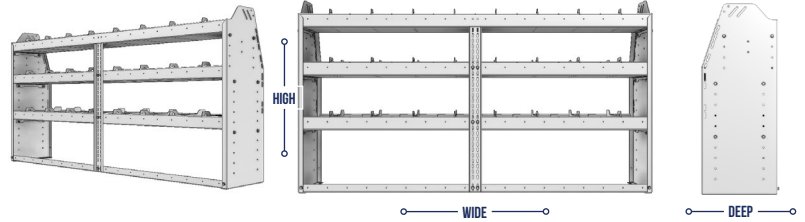

PROFILED BACK SHELVING UNITS

PART NUMBER	DEEP (IN.)	WIDE (IN.)	HIGH (IN.)	NRW / STD SHELVES	NRW / STD DIVIDERS	WEIGHT (LBS.)	OPTIONS							
							2 DOOR KIT	BACK PANEL	1 NRW SHELF	1 STD SHELF	6 NRW DIVIDERS	6 STD DIVIDERS	1 NRW SHELF LINER	1 STD SHELF LINER
21-7336-2	13.5	72	36	1 / 1	8 / 8	53	DO-172	PRS-736	NSH-71	SSH-73	DV-621	DV-603	NSL-71	SSL-73
21-7336-3	13.5	72	36	1 / 2	8 / 16	70	DO-172	PRS-736	NSH-71	SSH-73	DV-621	DV-603	NSL-71	SSL-73
21-7536-2	15.5	72	36	1 / 1	8 / 8	58	DO-172	PRS-736	NSH-73	SSH-75	DV-623	DV-605	NSL-73	SSL-75
21-7536-3	15.5	72	36	1 / 2	8 / 16	77	DO-172	PRS-736	NSH-73	SSH-75	DV-623	DV-605	NSL-73	SSL-75
21-7836-2	18.5	72	36	1 / 1	8 / 8	66	DO-172	PRS-736	SSH-75	SSH-78	DV-605	DV-608	SSL-75	SSL-78
21-7836-3	18.5	72	36	1 / 2	8 / 16	87	DO-172	PRS-736	SSH-75	SSH-78	DV-605	DV-608	SSL-75	SSL-78