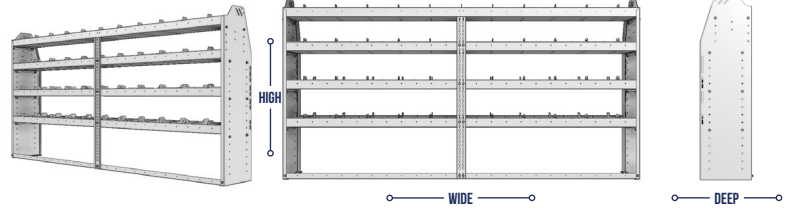

PROFILED BACK SHELVING UNITS

PART NUMBER	DEEP (IN.)	WIDE (IN.)	HIGH (IN.)	NRW / STD SHELVES	NRW / STD DIVIDERS	WEIGHT (LBS.)	OPTIONS							
							2 DOOR KIT	BACK PANEL	1 NRW SHELF	1 STD SHELF	6 NRW DIVIDERS	6 STD DIVIDERS	1 NRW SHELF LINER	1 STD SHELF LINER
21-9348-3	13.5	96	48	1 / 2	11 / 22	90	DO-196	PRS-948	NSH-91	SSH-93	DV-621	DV-603	NSL-91	SSL-93
21-9348-4	13.5	96	48	1 / 3	11 / 33	112	DO-196	PRS-948	NSH-91	SSH-93	DV-621	DV-603	NSL-91	SSL-93
21-9548-3	15.5	96	48	1 / 2	11 / 22	100	DO-196	PRS-948	NSH-93	SSH-95	DV-623	DV-605	NSL-93	SSL-95
21-9548-4	15.5	96	48	1 / 3	11 / 33	124	DO-196	PRS-948	NSH-93	SSH-95	DV-623	DV-605	NSL-93	SSL-95
21-9848-3	18.5	96	48	1 / 2	11 / 22	113	DO-196	PRS-948	SSH-95	SSH-98	DV-605	DV-608	SSL-95	SSL-98
21-9848-4	18.5	96	48	1 / 3	11 / 33	142	DO-196	PRS-948	SSH-95	SSH-98	DV-605	DV-608	SSL-95	SSL-98