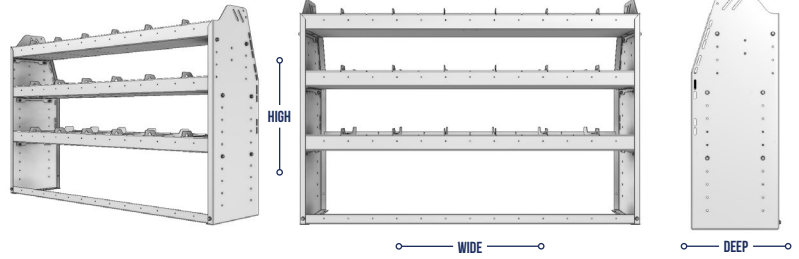

SHELVING UNITS

PROFILED BACK SHELVING UNITS

OPTIONS

PART NUMBER	DEEP (IN.)	WIDE (IN.)	HIGH (IN.)	NRW / STD SHELVES	NRW / STD DIVIDERS	WEIGHT (LBS.)	OPTIONS							
							1 DOOR	BACK PANEL	1 NRW SHELF	1 STD SHELF	6 NRW DIVIDERS	6 STD DIVIDERS	1 NRW SHELF LINER	1 STD SHELF LINER
21-4372-5	13.5	48	72	2 / 3	10 / 15	82	DO-148	PRS-472	NSH-41	SSH-43	DV-621	DV-603	NSL-41	SSL-43
21-4372-6	13.5	48	72	2 / 4	10 / 20	93	DO-148	PRS-472	NSH-41	SSH-43	DV-621	DV-603	NSL-41	SSL-43
21-4572-5	15.5	48	72	2 / 3	10 / 15	91	DO-148	PRS-472	NSH-43	SSH-45	DV-623	DV-605	NSL-43	SSL-45
21-4572-6	15.5	48	72	2 / 4	10 / 20	103	DO-148	PRS-472	NSH-43	SSH-45	DV-623	DV-605	NSL-43	SSL-45
21-4872-5	18.5	48	72	2 / 3	10 / 15	104	DO-148	PRS-472	SSH-45	SSH-48	DV-605	DV-608	SSL-45	SSL-48
21-4872-6	18.5	48	72	2 / 4	10 / 20	118	DO-148	PRS-472	SSH-45	SSH-48	DV-605	DV-608	SSL-45	SSL-48

SHELVING UNITS

PROFILED BACK SHELVING UNITS

PART NUMBER	DEEP (IN.)	WIDE (IN.)	HIGH (IN.)	NRW / STD SHELVES	NRW / STD DIVIDERS	WEIGHT (LBS.)	OPTIONS							
							1 DOOR	BACK PANEL	1 NRW SHELF	1 STD SHELF	6 NRW DIVIDERS	6 STD DIVIDERS	1 NRW SHELF LINER	1 STD SHELF LINER
21-5336-2	13.5	56	36	1 / 1	6 / 6	45	DO-156	PRS-536	NSH-51	SSH-53	DV-621	DV-603	NSL-51	SSL-53
21-5336-3	13.5	56	36	1 / 2	6 / 12	57	DO-156	PRS-536	NSH-51	SSH-53	DV-621	DV-603	NSL-51	SSL-53
21-5536-2	15.5	56	36	1 / 1	6 / 6	49	DO-156	PRS-536	NSH-53	SSH-55	DV-623	DV-605	NSL-53	SSL-55
21-5536-3	15.5	56	36	1 / 2	6 / 12	63	DO-156	PRS-536	NSH-53	SSH-55	DV-623	DV-605	NSL-53	SSL-55
21-5836-2	18.5	56	36	1 / 1	6 / 6	56	DO-156	PRS-536	SSH-55	SSH-58	DV-605	DV-608	SSL-55	SSL-58
21-5836-3	18.5	56	36	1 / 2	6 / 12	71	DO-156	PRS-536	SSH-55	SSH-58	DV-605	DV-608	SSL-55	SSL-58