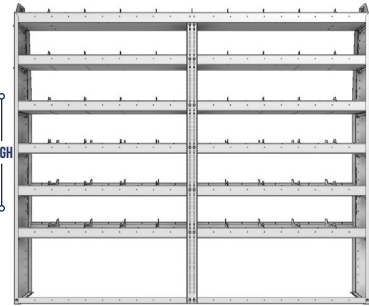

SHELVING UNITS

PROFILED BACK SHELVING UNITS

WIDE

DEEP

OPTIONS

PART NUMBER	DEEP (IN.)	WIDE (IN.)	HIGH (IN.)	NRW / STD SHELVES	NRW / STD DIVIDERS	WEIGHT (LBS.)	2 DOOR KIT	BACK PANEL	1 NRW SHELF	1 STD SHELF	6 NRW DIVIDERS	6 STD DIVIDERS	1 NRW SHELF LINER	1 STD SHELF LINER
21-8372-5	13.5	84	72	2 / 3	18 / 27	124	DO-184	PRS-872	NSH-81	SSH-83	DV-621	DV-603	NSL-81	SSL-83
21-8372-6	13.5	84	72	2 / 4	18 / 36	145	DO-184	PRS-872	NSH-81	SSH-83	DV-621	DV-603	NSL-81	SSL-83
21-8572-5	15.5	84	72	2 / 3	18 / 27	138	DO-184	PRS-872	NSH-83	SSH-85	DV-623	DV-605	NSL-83	SSL-85
21-8572-6	15.5	84	72	2 / 4	18 / 36	160	DO-184	PRS-872	NSH-83	SSH-85	DV-623	DV-605	NSL-83	SSL-85
21-8872-5	18.5	84	72	2 / 3	18 / 27	158	DO-184	PRS-872	SSH-85	SSH-88	DV-605	DV-608	SSL-85	SSL-88
21-8872-6	18.5	84	72	2 / 4	18 / 36	184	DO-184	PRS-872	SSH-85	SSH-88	DV-605	DV-608	SSL-85	SSL-88