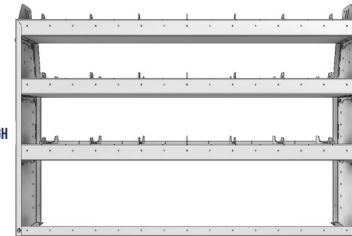

PART NUMBER	DEEP (IN.)	WIDE (IN.)	HIGH (IN.)	NRW / STD SHELVES	NRW / STD DIVIDERS	WEIGHT (LBS.)	OPTIONS							
							1 DOOR	BACK PANEL	1 NRW SHELF	1 STD SHELF	6 NRW DIVIDERS	6 STD DIVIDERS	1 NRW SHELF LINER	1 STD SHELF LINER
21-6336-2	13.5	60	36	1 / 1	7 / 7	47	DO-160	PRS-636	NSH-61	SSH-63	DV-621	DV-603	NSL-61	SSL-63
21-6336-3	13.5	60	36	1 / 2	7 / 14	61	DO-160	PRS-636	NSH-61	SSH-63	DV-621	DV-603	NSL-61	SSL-63
21-6536-2	15.5	60	36	1 / 1	7 / 7	52	DO-160	PRS-636	NSH-63	SSH-65	DV-623	DV-605	NSL-63	SSL-65
21-6536-3	15.5	60	36	1 / 2	7 / 14	67	DO-160	PRS-636	NSH-63	SSH-65	DV-623	DV-605	NSL-63	SSL-65
21-6836-2	18.5	60	36	1 / 1	7 / 7	58	DO-160	PRS-636	SSH-65	SSH-68	DV-605	DV-608	SSL-65	SSL-68
21-6836-3	18.5	60	36	1 / 2	7 / 14	76	DO-160	PRS-636	SSH-65	SSH-68	DV-605	DV-608	SSL-65	SSL-68