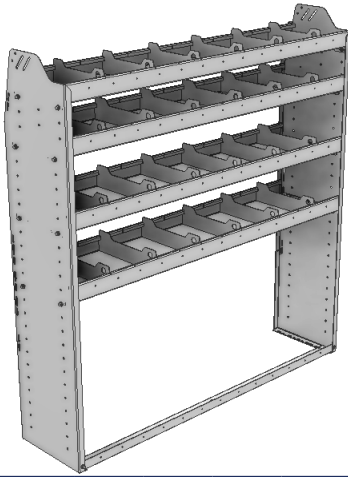

PROFILED BACK SHELVING UNITS

PART NUMBER	DEEP (IN.)	WIDE (IN.)	HIGH (IN.)	NRW / STD SHELVES	NRW / STD DIVIDERS	WEIGHT (LBS.)	OPTIONS							
							1 DOOR	BACK PANEL	1 NRW SHELF	1 STD SHELF	6 NRW DIVIDERS	6 STD DIVIDERS	1 NRW SHELF LINER	1 STD SHELF LINER
21-5358-3	13.5	56	58	1 / 2	6 / 12	65	DO-156	PRS-558	SSH-51	SSH-53	DV-601	DV-603	SSL-51	SSL-53
21-5358-4	13.5	56	58	1 / 3	6 / 18	78	DO-156	PRS-558	SSH-51	SSH-53	DV-601	DV-603	SSL-51	SSL-53
21-5558-3	15.5	56	58	1 / 2	6 / 12	71	DO-156	PRS-558	SSH-53	SSH-55	DV-603	DV-605	SSL-53	SSL-55
21-5558-4	15.5	56	58	1 / 3	6 / 18	86	DO-156	PRS-558	SSH-53	SSH-55	DV-603	DV-605	SSL-53	SSL-55
21-5858-3	18.5	56	58	1 / 2	6 / 12	81	DO-156	PRS-558	NSH-55	SSH-58	DV-625	DV-608	NSL-55	SSL-58
21-5858-4	18.5	56	58	1 / 3	6 / 18	98	DO-156	PRS-558	NSH-55	SSH-58	DV-625	DV-608	NSL-55	SSL-58