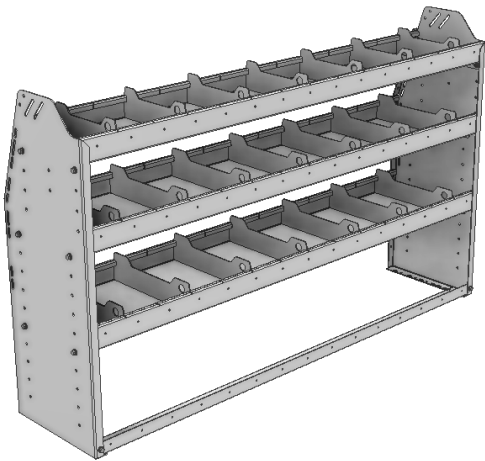

PART NUMBER	DEEP (IN.)	WIDE (IN.)	HIGH (IN.)	NRW / STD SHELVES	NRW / STD DIVIDERS	WEIGHT (LBS.)	OPTIONS							
							1 DOOR	BACK PANEL	1 NRW SHELF	1 STD SHELF	6 NRW DIVIDERS	6 STD DIVIDERS	1 NRW SHELF LINER	1 STD SHELF LINER
21-6336-2	13.5	60	36	1 / 1	7 / 7	47	DO-160	PRS-636	NSH-61	SSH-63	DV-621	DV-603	NSL-61	SSL-63
21-6336-3	13.5	60	36	1 / 2	7 / 14	61	DO-160	PRS-636	NSH-61	SSH-63	DV-621	DV-603	NSL-61	SSL-63
21-6536-2	15.5	60	36	1 / 1	7 / 7	52	DO-160	PRS-636	NSH-63	SSH-65	DV-623	DV-605	NSL-63	SSL-65
21-6536-3	15.5	60	36	1 / 2	7 / 14	67	DO-160	PRS-636	NSH-63	SSH-65	DV-623	DV-605	NSL-63	SSL-65
21-6836-2	18.5	60	36	1 / 1	7 / 7	58	DO-160	PRS-636	SSH-65	SSH-68	DV-605	DV-608	SSL-65	SSL-68
21-6836-3	18.5	60	36	1 / 2	7 / 14	76	DO-160	PRS-636	SSH-65	SSH-68	DV-605	DV-608	SSL-65	SSL-68