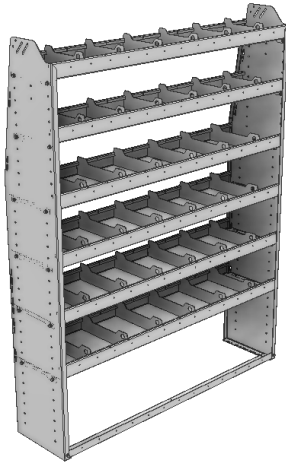

SHELVING UNITS

PROFILED BACK SHELVING UNITS

PART NUMBER	DEEP (IN.)	WIDE (IN.)	HIGH (IN.)	NRW / STD SHELVES	NRW / STD DIVIDERS	WEIGHT (LBS.)	OPTIONS							
							1 DOOR	BACK PANEL	1 NRW SHELF	1 STD SHELF	6 NRW DIVIDERS	6 STD DIVIDERS	1 NRW SHELF LINER	1 STD SHELF LINER
21-5372-5	13.5	56	72	2 / 3	12 / 18	91	DO-156	PRS-572	NSH-51	SSH-53	DV-621	DV-603	NSL-51	SSL-53
21-5372-6	13.5	56	72	2 / 4	12 / 24	104	DO-156	PRS-572	NSH-51	SSH-53	DV-621	DV-603	NSL-51	SSL-53
21-5572-5	15.5	56	72	2 / 3	12 / 18	101	DO-156	PRS-572	NSH-53	SSH-55	DV-623	DV-605	NSL-53	SSL-55
21-5572-6	15.5	56	72	2 / 4	12 / 24	115	DO-156	PRS-572	NSH-53	SSH-55	DV-623	DV-605	NSL-53	SSL-55
21-5872-5	18.5	56	72	2 / 3	12 / 18	116	DO-156	PRS-572	SSH-55	SSH-58	DV-605	DV-608	SSL-55	SSL-58
21-5872-6	18.5	56	72	2 / 4	12 / 24	132	DO-156	PRS-572	SSH-55	SSH-58	DV-605	DV-608	SSL-55	SSL-58