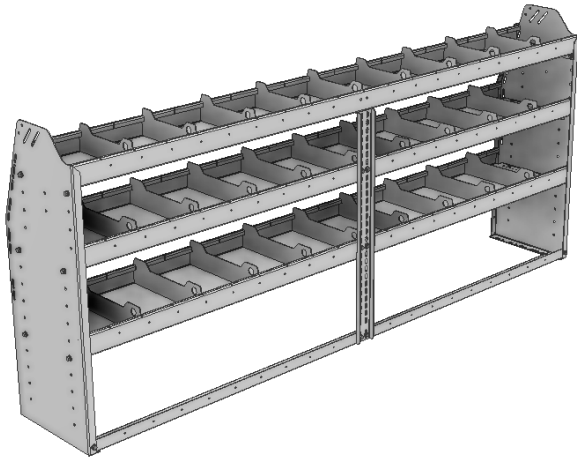

SHELVING UNITS

PROFILED BACK SHELVING UNITS

PART NUMBER	DEEP (IN.)	WIDE (IN.)	HIGH (IN.)	NRW / STD SHELVES	NRW / STD DIVIDERS	WEIGHT (LBS.)	OPTIONS							
							2 DOOR KIT	BACK PANEL	1 NRW SHELF	1 STD SHELF	6 NRW DIVIDERS	6 STD DIVIDERS	1 NRW SHELF LINER	1 STD SHELF LINER
21-8336-2	13.5	84	36	1 / 1	9 / 9	59	DO-184	PRS-836	NSH-81	SSH-83	DV-621	DV-603	NSL-81	SSL-83
21-8336-3	13.5	84	36	1 / 2	9 / 18	78	DO-184	PRS-836	NSH-81	SSH-83	DV-621	DV-603	NSL-81	SSL-83
21-8536-2	15.5	84	36	1 / 1	9 / 9	65	DO-184	PRS-836	NSH-83	SSH-85	DV-623	DV-605	NSL-83	SSL-85
21-8536-3	15.5	84	36	1 / 2	9 / 18	86	DO-184	PRS-836	NSH-83	SSH-85	DV-623	DV-605	NSL-83	SSL-85
21-8836-2	18.5	84	36	1 / 1	9 / 9	73	DO-184	PRS-836	SSH-85	SSH-88	DV-605	DV-608	SSL-85	SSL-88
21-8836-3	18.5	84	36	1 / 2	9 / 18	97	DO-184	PRS-836	SSH-85	SSH-88	DV-605	DV-608	SSL-85	SSL-88