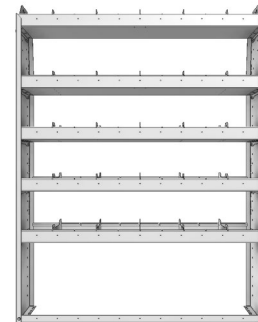

PART NUMBER	DEEP (IN.)	WIDE (IN.)	HIGH (IN.)	NRW / STD SHELVES	NRW / STD DIVIDERS	WEIGHT (LBS.)	OPTIONS							
							1 DOOR	BACK PANEL	1 NRW SHELF	1 STD SHELF	6 NRW DIVIDERS	6 STD DIVIDERS	1 NRW SHELF LINER	1 STD SHELF LINER
21-4363-4	13.5	48	63	1 / 3	5 / 15	72	DO-148	PRS-463	SSH-41	SSH-43	DV-601	DV-603	SSL-41	SSL-43
21-4363-5	13.5	48	63	1 / 4	5 / 20	82	DO-148	PRS-463	SSH-41	SSH-43	DV-601	DV-603	SSL-41	SSL-43
21-4563-4	15.5	48	63	1 / 3	5 / 15	79	DO-148	PRS-463	SSH-43	SSH-45	DV-603	DV-605	SSL-43	SSL-45
21-4563-5	15.5	48	63	1 / 4	5 / 20	91	DO-148	PRS-463	SSH-43	SSH-45	DV-603	DV-605	SSL-43	SSL-45
21-4863-4	18.5	48	63	1 / 3	5 / 15	90	DO-148	PRS-463	NSH-45	SSH-48	DV-625	DV-608	NSL-45	SSL-48
21-4863-5	18.5	48	63	1 / 4	5 / 20	104	DO-148	PRS-463	NSH-45	SSH-48	DV-625	DV-608	NSL-45	SSL-48