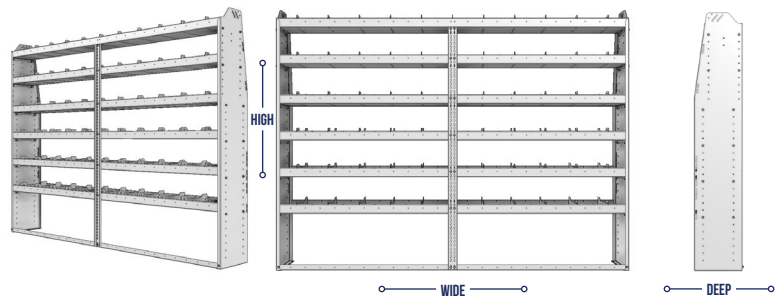

PART NUMBER	DEEP (IN.)	WIDE (IN.)	HIGH (IN.)	NRW / STD SHELVES	NRW / STD DIVIDERS	WEIGHT (LBS.)	OPTIONS							
							2 DOOR KIT	BACK PANEL	1 NRW SHELF	1 STD SHELF	6 NRW DIVIDERS	6 STD DIVIDERS	1 NRW SHELF LINER	1 STD SHELF LINER
21-9372-5	13.5	96	72	2 / 3	22 / 33	138	DO-196	PRS-972	NSH-91	SSH-93	DV-621	DV-603	NSL-91	SSL-93
21-9372-6	13.5	96	72	2 / 4	22 / 44	162	DO-196	PRS-972	NSH-91	SSH-93	DV-621	DV-603	NSL-91	SSL-93
21-9572-5	15.5	96	72	2 / 3	22 / 33	154	DO-196	PRS-972	NSH-93	SSH-95	DV-623	DV-605	NSL-93	SSL-95
21-9572-6	15.5	96	72	2 / 4	22 / 44	180	DO-196	PRS-972	NSH-93	SSH-95	DV-623	DV-605	NSL-93	SSL-95
21-9872-5	18.5	96	72	2 / 3	22 / 33	176	DO-196	PRS-972	SSH-95	SSH-98	DV-605	DV-608	SSL-95	SSL-98
21-9872-6	18.5	96	72	2 / 4	22 / 44	206	DO-196	PRS-972	SSH-95	SSH-98	DV-605	DV-608	SSL-95	SSL-98