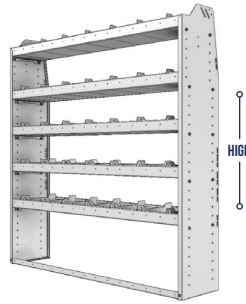

SHELVING UNITS

PROFILED BACK SHELVING UNITS

PART NUMBER	DEEP (IN.)	WIDE (IN.)	HIGH (IN.)	NRW / STD SHELVES	NRW / STD DIVIDERS	WEIGHT (LBS.)	OPTIONS							
							1 DOOR	BACK PANEL	1 NRW SHELF	1 STD SHELF	6 NRW DIVIDERS	6 STD DIVIDERS	1 NRW SHELF LINER	1 STD SHELF LINER
21-6363-4	13.5	60	63	1 / 3	7 / 21	84	DO-160	PRS-663	SSH-61	SSH-63	DV-601	DV-603	SSL-61	SSL-63
21-6363-5	13.5	60	63	1 / 4	7 / 28	97	DO-160	PRS-663	SSH-61	SSH-63	DV-601	DV-603	SSL-61	SSL-63
21-6563-4	15.5	60	63	1 / 3	7 / 21	93	DO-160	PRS-663	SSH-63	SSH-65	DV-603	DV-605	SSL-63	SSL-65
21-6563-5	15.5	60	63	1 / 4	7 / 28	107	DO-160	PRS-663	SSH-63	SSH-65	DV-603	DV-605	SSL-63	SSL-65
21-6863-4	18.5	60	63	1 / 3	7 / 21	106	DO-160	PRS-663	NSH-65	SSH-68	DV-625	DV-608	NSL-65	SSL-68
21-6863-5	18.5	60	63	1 / 4	7 / 28	123	DO-160	PRS-663	NSH-65	SSH-68	DV-625	DV-608	NSL-65	SSL-68