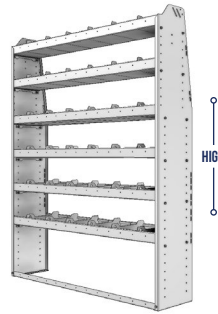

SHELVING UNITS

PROFILED BACK SHELVING UNITS

PART NUMBER	DEEP (IN.)	WIDE (IN.)	HIGH (IN.)	NRW / STD SHELVES	NRW / STD DIVIDERS	WEIGHT (LBS.)	OPTIONS							
							1 DOOR	BACK PANEL	1 NRW SHELF	1 STD SHELF	6 NRW DIVIDERS	6 STD DIVIDERS	1 NRW SHELF LINER	1 STD SHELF LINER
21-5372-5	13.5	56	72	2 / 3	12 / 18	91	DO-156	PRS-572	NSH-51	SSH-53	DV-621	DV-603	NSL-51	SSL-53
21-5372-6	13.5	56	72	2 / 4	12 / 24	104	DO-156	PRS-572	NSH-51	SSH-53	DV-621	DV-603	NSL-51	SSL-53
21-5572-5	15.5	56	72	2 / 3	12 / 18	101	DO-156	PRS-572	NSH-53	SSH-55	DV-623	DV-605	NSL-53	SSL-55
21-5572-6	15.5	56	72	2 / 4	12 / 24	115	DO-156	PRS-572	NSH-53	SSH-55	DV-623	DV-605	NSL-53	SSL-55
21-5872-5	18.5	56	72	2 / 3	12 / 18	116	DO-156	PRS-572	SSH-55	SSH-58	DV-605	DV-608	SSL-55	SSL-58
21-5872-6	18.5	56	72	2 / 4	12 / 24	132	DO-156	PRS-572	SSH-55	SSH-58	DV-605	DV-608	SSL-55	SSL-58