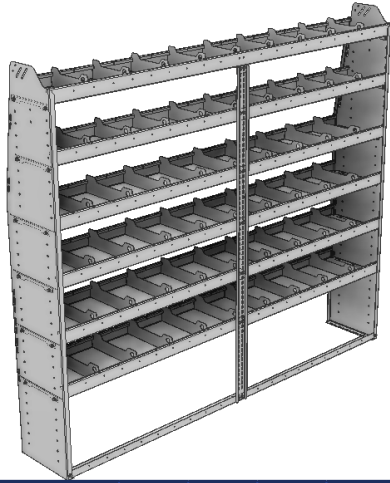

SHELVING UNITS

PROFILED BACK SHELVING UNITS

WIDE

DEEP

OPTIONS

PART NUMBER	DEEP (IN.)	WIDE (IN.)	HIGH (IN.)	NRW / STD SHELVES	NRW / STD DIVIDERS	WEIGHT (LBS.)	2 DOOR KIT	BACK PANEL	1 NRW SHELF	1 STD SHELF	6 NRW DIVIDERS	6 STD DIVIDERS	1 NRW SHELF LINER	1 STD SHELF LINER
21-8372-5	13.5	84	72	2 / 3	18 / 27	124	DO-184	PRS-872	NSH-81	SSH-83	DV-621	DV-603	NSL-81	SSL-83
21-8372-6	13.5	84	72	2 / 4	18 / 36	145	DO-184	PRS-872	NSH-81	SSH-83	DV-621	DV-603	NSL-81	SSL-83
21-8572-5	15.5	84	72	2 / 3	18 / 27	138	DO-184	PRS-872	NSH-83	SSH-85	DV-623	DV-605	NSL-83	SSL-85
21-8572-6	15.5	84	72	2 / 4	18 / 36	160	DO-184	PRS-872	NSH-83	SSH-85	DV-623	DV-605	NSL-83	SSL-85
21-8872-5	18.5	84	72	2 / 3	18 / 27	158	DO-184	PRS-872	SSH-85	SSH-88	DV-605	DV-608	SSL-85	SSL-88
21-8872-6	18.5	84	72	2 / 4	18 / 36	184	DO-184	PRS-872	SSH-85	SSH-88	DV-605	DV-608	SSL-85	SSL-88