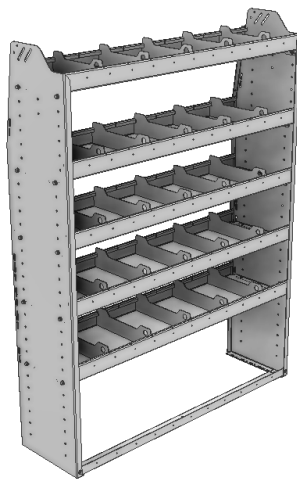

PART NUMBER	DEEP (IN.)	WIDE (IN.)	HIGH (IN.)	NRW / STD SHELVES	NRW / STD DIVIDERS	WEIGHT (LBS.)	OPTIONS							
							1 DOOR	BACK PANEL	1 NRW SHELF	1 STD SHELF	6 NRW DIVIDERS	6 STD DIVIDERS	1 NRW SHELF LINER	1 STD SHELF LINER
21-4363-4	13.5	48	63	1 / 3	5 / 15	72	DO-148	PRS-463	SSH-41	SSH-43	DV-601	DV-603	SSL-41	SSL-43
21-4363-5	13.5	48	63	1 / 4	5 / 20	82	DO-148	PRS-463	SSH-41	SSH-43	DV-601	DV-603	SSL-41	SSL-43
21-4563-4	15.5	48	63	1 / 3	5 / 15	79	DO-148	PRS-463	SSH-43	SSH-45	DV-603	DV-605	SSL-43	SSL-45
21-4563-5	15.5	48	63	1 / 4	5 / 20	91	DO-148	PRS-463	SSH-43	SSH-45	DV-603	DV-605	SSL-43	SSL-45
21-4863-4	18.5	48	63	1 / 3	5 / 15	90	DO-148	PRS-463	NSH-45	SSH-48	DV-625	DV-608	NSL-45	SSL-48
21-4863-5	18.5	48	63	1 / 4	5 / 20	104	DO-148	PRS-463	NSH-45	SSH-48	DV-625	DV-608	NSL-45	SSL-48