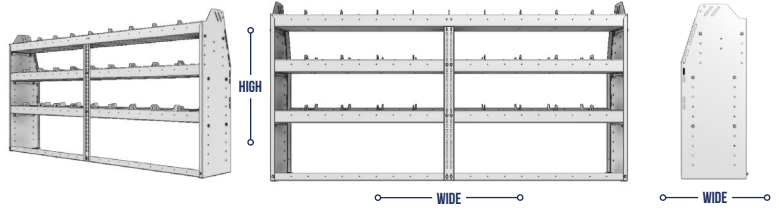

SHELVING UNITS

PROFILED BACK SHELVING UNITS

PART NUMBER	DEEP (IN.)	WIDE (IN.)	HIGH (IN.)	NRW / STD SHELVES	NRW / STD DIVIDERS	WEIGHT (LBS.)	OPTIONS							
							2 DOOR KIT	BACK PANEL	1 NRW SHELF	1 STD SHELF	6 NRW DIVIDERS	6 STD DIVIDERS	1 NRW SHELF LINER	1 STD SHELF LINER
21-8336-2	13.5	84	36	1 / 1	9 / 9	59	DO-184	PRS-836	NSH-81	SSH-83	DV-621	DV-603	NSL-81	SSL-83
21-8336-3	13.5	84	36	1 / 2	9 / 18	78	DO-184	PRS-836	NSH-81	SSH-83	DV-621	DV-603	NSL-81	SSL-83
21-8536-2	15.5	84	36	1 / 1	9 / 9	65	DO-184	PRS-836	NSH-83	SSH-85	DV-623	DV-605	NSL-83	SSL-85
21-8536-3	15.5	84	36	1 / 2	9 / 18	86	DO-184	PRS-836	NSH-83	SSH-85	DV-623	DV-605	NSL-83	SSL-85
21-8836-2	18.5	84	36	1 / 1	9 / 9	73	DO-184	PRS-836	SSH-85	SSH-88	DV-605	DV-608	SSL-85	SSL-88
21-8836-3	18.5	84	36	1 / 2	9 / 18	97	DO-184	PRS-836	SSH-85	SSH-88	DV-605	DV-608	SSL-85	SSL-88