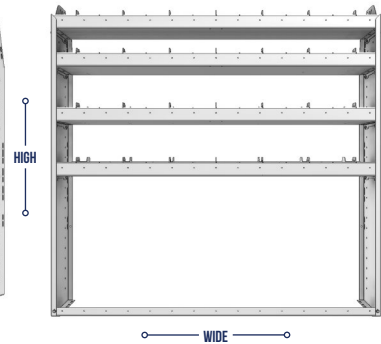

SHELVING UNITS

PROFILED BACK SHELVING UNITS

WIDE

DEEP

OPTIONS

PART NUMBER	DEEP (IN.)	WIDE (IN.)	HIGH (IN.)	NRW / STD SHELVES	NRW / STD DIVIDERS	WEIGHT (LBS.)	OPTIONS							
							1 DOOR	BACK PANEL	1 NRW SHELF	1 STD SHELF	6 NRW DIVIDERS	6 STD DIVIDERS	1 NRW SHELF LINER	1 STD SHELF LINER
21-6348-3	13.5	60	48	1 / 2	7 / 14	64	DO-160	PRS-648	NSH-61	SSH-63	DV-621	DV-603	NSL-61	SSL-63
21-6348-4	13.5	60	48	1 / 3	7 / 21	79	DO-160	PRS-648	NSH-61	SSH-63	DV-621	DV-603	NSL-61	SSL-63
21-6548-3	15.5	60	48	1 / 2	7 / 14	71	DO-160	PRS-648	NSH-63	SSH-65	DV-623	DV-605	NSL-63	SSL-65
21-6548-4	15.5	60	48	1 / 3	7 / 21	87	DO-160	PRS-648	NSH-63	SSH-65	DV-623	DV-605	NSL-63	SSL-65
21-6848-3	18.5	60	48	1 / 2	7 / 14	80	DO-160	PRS-648	SSH-65	SSH-68	DV-605	DV-608	SSL-65	SSL-68
21-6848-4	18.5	60	48	1 / 3	7 / 21	99	DO-160	PRS-648	SSH-65	SSH-68	DV-605	DV-608	SSL-65	SSL-68