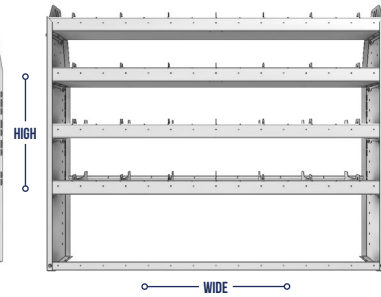

PROFILED BACK SHELVING UNITS

WIDE

DEEP

OPTIONS

PART NUMBER	DEEP (IN.)	WIDE (IN.)	HIGH (IN.)	NRW / STD SHELVES	NRW / STD DIVIDERS	WEIGHT (LBS.)	OPTIONS							
							1 DOOR	BACK PANEL	1 NRW SHELF	1 STD SHELF	6 NRW DIVIDERS	6 STD DIVIDERS	1 NRW SHELF LINER	1 STD SHELF LINER
21-6348-3	13.5	60	48	1 / 2	7 / 14	64	DO-160	PRS-648	NSH-61	SSH-63	DV-621	DV-603	NSL-61	SSL-63
21-6348-4	13.5	60	48	1 / 3	7 / 21	79	DO-160	PRS-648	NSH-61	SSH-63	DV-621	DV-603	NSL-61	SSL-63
21-6548-3	15.5	60	48	1 / 2	7 / 14	71	DO-160	PRS-648	NSH-63	SSH-65	DV-623	DV-605	NSL-63	SSL-65
21-6548-4	15.5	60	48	1 / 3	7 / 21	87	DO-160	PRS-648	NSH-63	SSH-65	DV-623	DV-605	NSL-63	SSL-65
21-6848-3	18.5	60	48	1 / 2	7 / 14	80	DO-160	PRS-648	SSH-65	SSH-68	DV-605	DV-608	SSL-65	SSL-68
21-6848-4	18.5	60	48	1 / 3	7 / 21	99	DO-160	PRS-648	SSH-65	SSH-68	DV-605	DV-608	SSL-65	SSL-68