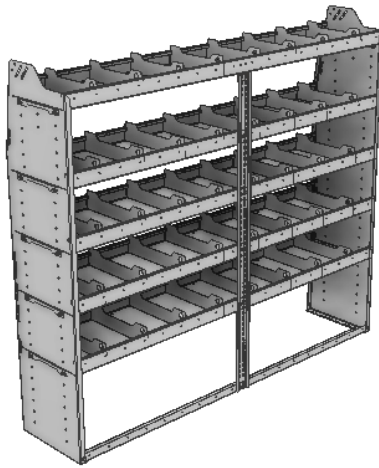

PART NUMBER	DEEP (IN.)	WIDE (IN.)	HIGH (IN.)	NRW / STD SHELVES	NRW / STD DIVIDERS	WEIGHT (LBS.)	OPTIONS							
							2 DOOR KIT	BACK PANEL	1 NRW SHELF	1 STD SHELF	6 NRW DIVIDERS	6 STD DIVIDERS	1 NRW SHELF LINER	1 STD SHELF LINER
21-7363-4	13.5	72	63	1 / 3	8 / 24	96	DO-172	PRS-763	SSH-71	SSH-73	DV-601	DV-603	SSL-71	SSL-73
21-7363-5	13.5	72	63	1 / 4	8 / 32	113	DO-172	PRS-763	SSH-71	SSH-73	DV-601	DV-603	SSL-71	SSL-73
21-7563-4	15.5	72	63	1 / 3	8 / 24	106	DO-172	PRS-763	SSH-73	SSH-75	DV-603	DV-605	SSL-73	SSL-75
21-7563-5	15.5	72	63	1 / 4	8 / 32	124	DO-172	PRS-763	SSH-73	SSH-75	DV-603	DV-605	SSL-73	SSL-75
21-7863-4	18.5	72	63	1 / 3	8 / 24	121	DO-172	PRS-763	NSH-75	SSH-78	DV-625	DV-608	NSL-75	SSL-78
21-7863-5	18.5	72	63	1 / 4	8 / 32	142	DO-172	PRS-763	NSH-75	SSH-78	DV-625	DV-608	NSL-75	SSL-78