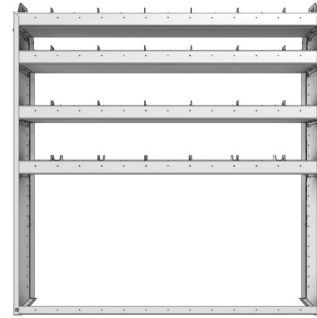

PROFILED BACK SHELVING UNITS

PART NUMBER	DEEP (IN.)	WIDE (IN.)	HIGH (IN.)	NRW / STD SHELVES	NRW / STD DIVIDERS	WEIGHT (LBS.)	OPTIONS							
							1 DOOR	BACK PANEL	1 NRW SHELF	1 STD SHELF	6 NRW DIVIDERS	6 STD DIVIDERS	1 NRW SHELF LINER	1 STD SHELF LINER
21-5358-3	13.5	56	58	1 / 2	6 / 12	65	DO-156	PRS-558	SSH-51	SSH-53	DV-601	DV-603	SSL-51	SSL-53
21-5358-4	13.5	56	58	1 / 3	6 / 18	78	DO-156	PRS-558	SSH-51	SSH-53	DV-601	DV-603	SSL-51	SSL-53
21-5558-3	15.5	56	58	1 / 2	6 / 12	71	DO-156	PRS-558	SSH-53	SSH-55	DV-603	DV-605	SSL-53	SSL-55
21-5558-4	15.5	56	58	1 / 3	6 / 18	86	DO-156	PRS-558	SSH-53	SSH-55	DV-603	DV-605	SSL-53	SSL-55
21-5858-3	18.5	56	58	1 / 2	6 / 12	81	DO-156	PRS-558	NSH-55	SSH-58	DV-625	DV-608	NSL-55	SSL-58
21-5858-4	18.5	56	58	1 / 3	6 / 18	98	DO-156	PRS-558	NSH-55	SSH-58	DV-625	DV-608	NSL-55	SSL-58