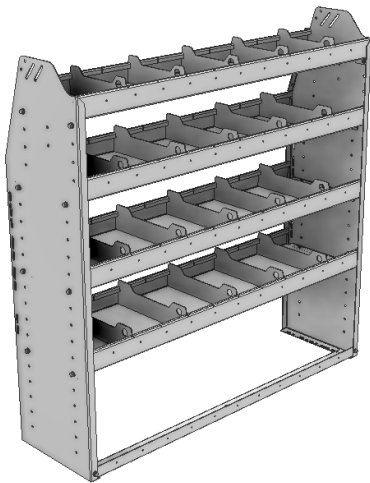

PART NUMBER	DEEP (IN.)	WIDE (IN.)	HIGH (IN.)	NRW / STD SHELVES	NRW / STD DIVIDERS	WEIGHT (LBS.)	OPTIONS							
							1 DOOR	BACK PANEL	1 NRW SHELF	1 STD SHELF	6 NRW DIVIDERS	6 STD DIVIDERS	1 NRW SHELF LINER	1 STD SHELF LINER
21-3372-5	13.5	36	72	2 / 3	8 / 12	69	DO-136	PRS-372	NSH-31	SSH-33	DV-621	DV-603	NSL-31	SSL-33
21-3372-6	13.5	36	72	2 / 4	8 / 16	78	DO-136	PRS-372	NSH-31	SSH-33	DV-621	DV-603	NSL-31	SSL-33
21-3572-5	15.5	36	72	2 / 3	8 / 12	77	DO-136	PRS-372	NSH-33	SSH-35	DV-623	DV-605	NSL-33	SSL-35
21-3572-6	15.5	36	72	2 / 4	8 / 16	86	DO-136	PRS-372	NSH-33	SSH-35	DV-623	DV-605	NSL-33	SSL-35
21-3872-5	18.5	36	72	2 / 3	8 / 12	88	DO-136	PRS-372	SSH-35	SSH-38	DV-605	DV-608	SSL-35	SSL-38
21-3872-6	18.5	36	72	2 / 4	8 / 16	99	DO-136	PRS-372	SSH-35	SSH-38	DV-605	DV-608	SSL-35	SSL-38

SHELVING UNITS

PROFILED BACK SHELVING UNITS

PART NUMBER	DEEP (IN.)	WIDE (IN.)	HIGH (IN.)	NRW / STD SHELVES	NRW / STD DIVIDERS	WEIGHT (LBS.)	OPTIONS							
							1 DOOR	BACK PANEL	1 NRW SHELF	1 STD SHELF	6 NRW DIVIDERS	6 STD DIVIDERS	1 NRW SHELF LINER	1 STD SHELF LINER
21-4336-2	13.5	48	36	1 / 1	5 / 5	41	DO-148	PRS-436	NSH-41	SSH-43	DV-621	DV-603	NSL-41	SSL-43
21-4336-3	13.5	48	36	1 / 2	5 / 10	52	DO-148	PRS-436	NSH-41	SSH-43	DV-621	DV-603	NSL-41	SSL-43
21-4536-2	15.5	48	36	1 / 1	5 / 5	45	DO-148	PRS-436	NSH-43	SSH-45	DV-623	DV-605	NSL-43	SSL-45
21-4536-3	15.5	48	36	1 / 2	5 / 10	57	DO-148	PRS-436	NSH-43	SSH-45	DV-623	DV-605	NSL-43	SSL-45
21-4836-2	18.5	48	36	1 / 1	5 / 5	51	DO-148	PRS-436	SSH-45	SSH-48	DV-605	DV-608	SSL-45	SSL-48
21-4836-3	18.5	48	36	1 / 2	5 / 10	64	DO-148	PRS-436	SSH-45	SSH-48	DV-605	DV-608	SSL-45	SSL-48