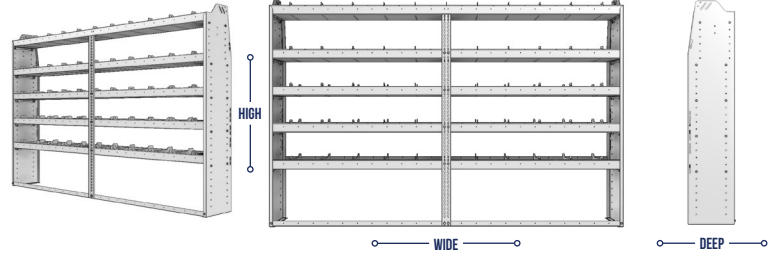

SHELVING UNITS

PROFILED BACK SHELVING UNITS

PART NUMBER	DEEP (IN.)	WIDE (IN.)	HIGH (IN.)	NRW / STD SHELVES	NRW / STD DIVIDERS	WEIGHT (LBS.)	OPTIONS							
							2 DOOR KIT	BACK PANEL	1 NRW SHELF	1 STD SHELF	6 NRW DIVIDERS	6 STD DIVIDERS	1 NRW SHELF LINER	1 STD SHELF LINER
21-9363-4	13.5	96	63	1 / 3	11 / 33	118	DO-196	PRS-963	SSH-91	SSH-93	DV-601	DV-603	SSL-91	SSL-93
21-9363-5	13.5	96	63	1 / 4	11 / 44	141	DO-196	PRS-963	SSH-91	SSH-93	DV-601	DV-603	SSL-91	SSL-93
21-9563-4	15.5	96	63	1 / 3	11 / 33	131	DO-196	PRS-963	SSH-93	SSH-95	DV-603	DV-605	SSL-93	SSL-95
21-9563-5	15.5	96	63	1 / 4	11 / 44	155	DO-196	PRS-963	SSH-93	SSH-95	DV-603	DV-605	SSL-93	SSL-95
21-9863-4	18.5	96	63	1 / 3	11 / 33	149	DO-196	PRS-963	NSH-95	SSH-98	DV-625	DV-608	NSL-95	SSL-98
21-9863-5	18.5	96	63	1 / 4	11 / 44	178	DO-196	PRS-963	NSH-95	SSH-98	DV-625	DV-608	NSL-95	SSL-98