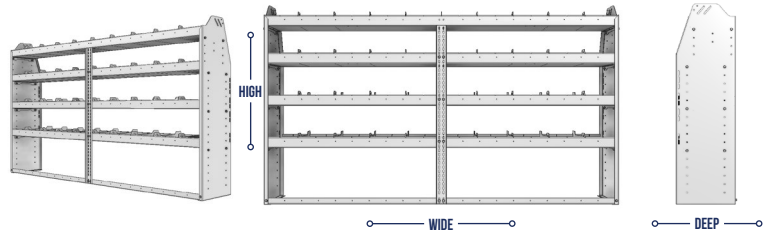

PART NUMBER	DEEP (IN.)	WIDE (IN.)	HIGH (IN.)	NRW / STD SHELVES	NRW / STD DIVIDERS	WEIGHT (LBS.)	OPTIONS							
							2 DOOR KIT	BACK PANEL	1 NRW SHELF	1 STD SHELF	6 NRW DIVIDERS	6 STD DIVIDERS	1 NRW SHELF LINER	1 STD SHELF LINER
21-8348-3	13.5	84	48	1 / 2	9 / 18	82	DO-184	PRS-848	NSH-81	SSH-83	DV-621	DV-603	NSL-81	SSL-83
21-8348-4	13.5	84	48	1 / 3	9 / 27	101	DO-184	PRS-848	NSH-81	SSH-83	DV-621	DV-603	NSL-81	SSL-83
21-8548-3	15.5	84	48	1 / 2	9 / 18	90	DO-184	PRS-848	NSH-83	SSH-85	DV-623	DV-605	NSL-83	SSL-85
21-8548-4	15.5	84	48	1 / 3	9 / 27	111	DO-184	PRS-848	NSH-83	SSH-85	DV-623	DV-605	NSL-83	SSL-85
21-8848-3	18.5	84	48	1 / 2	9 / 18	102	DO-184	PRS-848	SSH-85	SSH-88	DV-605	DV-608	SSL-85	SSL-88
21-8848-4	18.5	84	48	1 / 3	9 / 27	127	DO-184	PRS-848	SSH-85	SSH-88	DV-605	DV-608	SSL-85	SSL-88