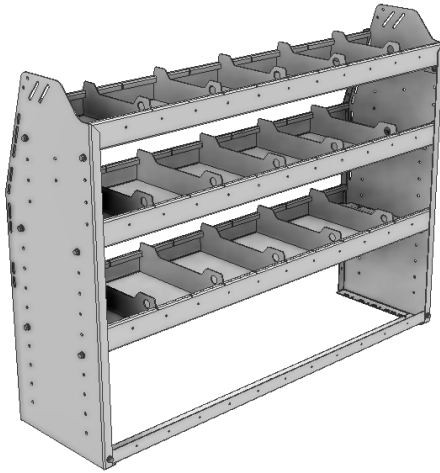

PROFILED BACK SHELVING UNITS

PART NUMBER	DEEP (IN.)	WIDE (IN.)	HIGH (IN.)	NRW / STD SHELVES	NRW / STD DIVIDERS	WEIGHT (LBS.)	OPTIONS							
							1 DOOR	BACK PANEL	1 NRW SHELF	1 STD SHELF	6 NRW DIVIDERS	6 STD DIVIDERS	1 NRW SHELF LINER	1 STD SHELF LINER
21-4336-2	13.5	48	36	1 / 1	5 / 5	41	DO-148	PRS-436	NSH-41	SSH-43	DV-621	DV-603	NSL-41	SSL-43
21-4336-3	13.5	48	36	1 / 2	5 / 10	52	DO-148	PRS-436	NSH-41	SSH-43	DV-621	DV-603	NSL-41	SSL-43
21-4536-2	15.5	48	36	1 / 1	5 / 5	45	DO-148	PRS-436	NSH-43	SSH-45	DV-623	DV-605	NSL-43	SSL-45
21-4536-3	15.5	48	36	1 / 2	5 / 10	57	DO-148	PRS-436	NSH-43	SSH-45	DV-623	DV-605	NSL-43	SSL-45
21-4836-2	18.5	48	36	1 / 1	5 / 5	51	DO-148	PRS-436	SSH-45	SSH-48	DV-605	DV-608	SSL-45	SSL-48
21-4836-3	18.5	48	36	1 / 2	5 / 10	64	DO-148	PRS-436	SSH-45	SSH-48	DV-605	DV-608	SSL-45	SSL-48