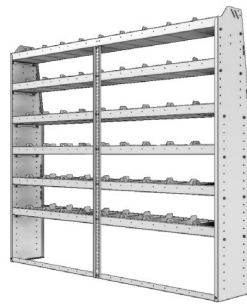

SHELVING UNITS

PROFILED BACK SHELVING UNITS

WIDE

DEEP

OPTIONS

PART NUMBER	DEEP (IN.)	WIDE (IN.)	HIGH (IN.)	NRW / STD SHELVES	NRW / STD DIVIDERS	WEIGHT (LBS.)	2 DOOR KIT	BACK PANEL	1 NRW SHELF	1 STD SHELF	6 NRW DIVIDERS	6 STD DIVIDERS	1 NRW SHELF LINER	1 STD SHELF LINER
21-8372-5	13.5	84	72	2 / 3	18 / 27	124	DO-184	PRS-872	NSH-81	SSH-83	DV-621	DV-603	NSL-81	SSL-83
21-8372-6	13.5	84	72	2 / 4	18 / 36	145	DO-184	PRS-872	NSH-81	SSH-83	DV-621	DV-603	NSL-81	SSL-83
21-8572-5	15.5	84	72	2 / 3	18 / 27	138	DO-184	PRS-872	NSH-83	SSH-85	DV-623	DV-605	NSL-83	SSL-85
21-8572-6	15.5	84	72	2 / 4	18 / 36	160	DO-184	PRS-872	NSH-83	SSH-85	DV-623	DV-605	NSL-83	SSL-85
21-8872-5	18.5	84	72	2 / 3	18 / 27	158	DO-184	PRS-872	SSH-85	SSH-88	DV-605	DV-608	SSL-85	SSL-88
21-8872-6	18.5	84	72	2 / 4	18 / 36	184	DO-184	PRS-872	SSH-85	SSH-88	DV-605	DV-608	SSL-85	SSL-88