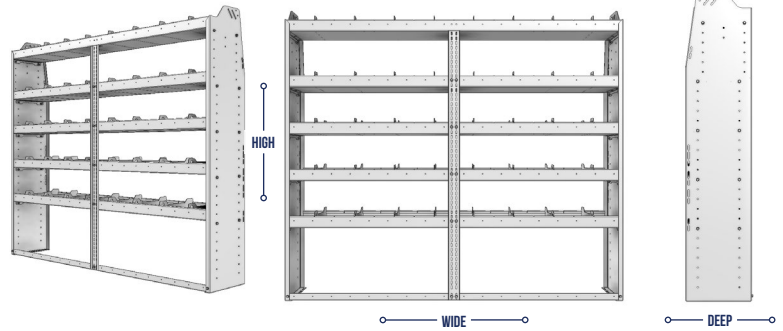

PART NUMBER	DEEP (IN.)	WIDE (IN.)	HIGH (IN.)	NRW / STD SHELVES	NRW / STD DIVIDERS	WEIGHT (LBS.)	OPTIONS							
							2 DOOR KIT	BACK PANEL	1 NRW SHELF	1 STD SHELF	6 NRW DIVIDERS	6 STD DIVIDERS	1 NRW SHELF LINER	1 STD SHELF LINER
21-7363-4	13.5	72	63	1 / 3	8 / 24	96	DO-172	PRS-763	SSH-71	SSH-73	DV-601	DV-603	SSL-71	SSL-73
21-7363-5	13.5	72	63	1 / 4	8 / 32	113	DO-172	PRS-763	SSH-71	SSH-73	DV-601	DV-603	SSL-71	SSL-73
21-7563-4	15.5	72	63	1 / 3	8 / 24	106	DO-172	PRS-763	SSH-73	SSH-75	DV-603	DV-605	SSL-73	SSL-75
21-7563-5	15.5	72	63	1 / 4	8 / 32	124	DO-172	PRS-763	SSH-73	SSH-75	DV-603	DV-605	SSL-73	SSL-75
21-7863-4	18.5	72	63	1 / 3	8 / 24	121	DO-172	PRS-763	NSH-75	SSH-78	DV-625	DV-608	NSL-75	SSL-78
21-7863-5	18.5	72	63	1 / 4	8 / 32	142	DO-172	PRS-763	NSH-75	SSH-78	DV-625	DV-608	NSL-75	SSL-78