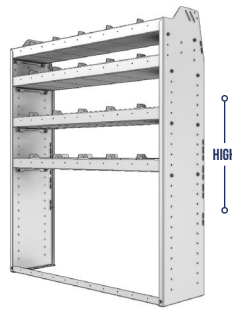

SHELVING UNITS

PROFILED BACK SHELVING UNITS

PART NUMBER	DEEP (IN.)	WIDE (IN.)	HIGH (IN.)	NRW / STD SHELVES	NRW / STD DIVIDERS	WEIGHT (LBS.)	OPTIONS							
							1 DOOR	BACK PANEL	1 NRW SHELF	1 STD SHELF	6 NRW DIVIDERS	6 STD DIVIDERS	1 NRW SHELF LINER	1 STD SHELF LINER
21-4358-3	13.5	48	58	1 / 2	5 / 10	59	DO-148	PRS-458	SSH-41	SSH-43	DV-601	DV-603	SSL-41	SSL-43
21-4358-4	13.5	48	58	1 / 3	5 / 15	71	DO-148	PRS-458	SSH-41	SSH-43	DV-601	DV-603	SSL-41	SSL-43
21-4558-3	15.5	48	58	1 / 2	5 / 10	65	DO-148	PRS-458	SSH-43	SSH-45	DV-603	DV-605	SSL-43	SSL-45
21-4558-4	15.5	48	58	1 / 3	5 / 15	78	DO-148	PRS-458	SSH-43	SSH-45	DV-603	DV-605	SSL-43	SSL-45
21-4858-3	18.5	48	58	1 / 2	5 / 10	74	DO-148	PRS-458	NSH-45	SSH-48	DV-625	DV-608	NSL-45	SSL-48
21-4858-4	18.5	48	58	1 / 3	5 / 15	89	DO-148	PRS-458	NSH-45	SSH-48	DV-625	DV-608	NSL-45	SSL-48