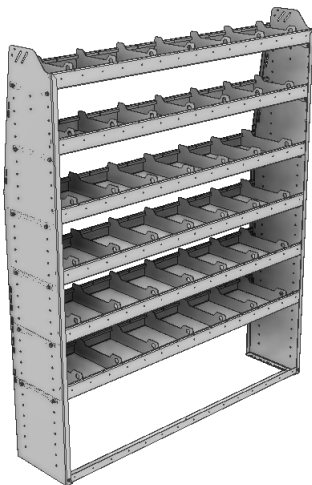

WIDE

DEEP

OPTIONS

PART NUMBER	DEEP (IN.)	WIDE (IN.)	HIGH (IN.)	NRW / STD SHELVES	NRW / STD DIVIDERS	WEIGHT (LBS.)	OPTIONS							
							1 DOOR	BACK PANEL	1 NRW SHELF	1 STD SHELF	6 NRW DIVIDERS	6 STD DIVIDERS	1 NRW SHELF LINER	1 STD SHELF LINER
21-6358-3	13.5	60	58	1 / 2	7 / 14	68	DO-160	PRS-658	SSH-61	SSH-63	DV-601	DV-603	SSL-61	SSL-63
21-6358-4	13.5	60	58	1 / 3	7 / 21	83	DO-160	PRS-658	SSH-61	SSH-63	DV-601	DV-603	SSL-61	SSL-63
21-6558-3	15.5	60	58	1 / 2	7 / 14	75	DO-160	PRS-658	SSH-63	SSH-65	DV-603	DV-605	SSL-63	SSL-65
21-6558-4	15.5	60	58	1 / 3	7 / 21	91	DO-160	PRS-658	SSH-63	SSH-65	DV-603	DV-605	SSL-63	SSL-65
21-6858-3	18.5	60	58	1 / 2	7 / 14	85	DO-160	PRS-658	NSH-65	SSH-68	DV-625	DV-608	NSL-65	SSL-68
21-6858-4	18.5	60	58	1 / 3	7 / 21	104	DO-160	PRS-658	NSH-65	SSH-68	DV-625	DV-608	NSL-65	SSL-68

SHELVING UNITS

PROFILED BACK SHELVING UNITS

PART NUMBER	DEEP (IN.)	WIDE (IN.)	HIGH (IN.)	NRW / STD SHELVES	NRW / STD DIVIDERS	WEIGHT (LBS.)	OPTIONS							
							1 DOOR	BACK PANEL	1 NRW SHELF	1 STD SHELF	6 NRW DIVIDERS	6 STD DIVIDERS	1 NRW SHELF LINER	1 STD SHELF LINER
21-6363-4	13.5	60	63	1 / 3	7 / 21	84	DO-160	PRS-663	SSH-61	SSH-63	DV-601	DV-603	SSL-61	SSL-63
21-6363-5	13.5	60	63	1 / 4	7 / 28	97	DO-160	PRS-663	SSH-61	SSH-63	DV-601	DV-603	SSL-61	SSL-63
21-6563-4	15.5	60	63	1 / 3	7 / 21	93	DO-160	PRS-663	SSH-63	SSH-65	DV-603	DV-605	SSL-63	SSL-65
21-6563-5	15.5	60	63	1 / 4	7 / 28	107	DO-160	PRS-663	SSH-63	SSH-65	DV-603	DV-605	SSL-63	SSL-65
21-6863-4	18.5	60	63	1 / 3	7 / 21	106	DO-160	PRS-663	NSH-65	SSH-68	DV-625	DV-608	NSL-65	SSL-68
21-6863-5	18.5	60	63	1 / 4	7 / 28	123	DO-160	PRS-663	NSH-65	SSH-68	DV-625	DV-608	NSL-65	SSL-68