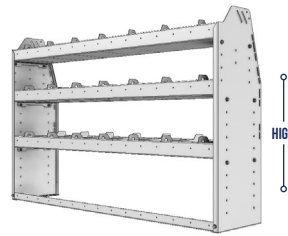

PART NUMBER	DEEP (IN.)	WIDE (IN.)	HIGH (IN.)	NRW / STD SHELVES	NRW / STD DIVIDERS	WEIGHT (LBS.)	OPTIONS							
							1 DOOR	BACK PANEL	1 NRW SHELF	1 STD SHELF	6 NRW DIVIDERS	6 STD DIVIDERS	1 NRW SHELF LINER	1 STD SHELF LINER
21-6336-2	13.5	60	36	1 / 1	7 / 7	47	DO-160	PRS-636	NSH-61	SSH-63	DV-621	DV-603	NSL-61	SSL-63
21-6336-3	13.5	60	36	1 / 2	7 / 14	61	DO-160	PRS-636	NSH-61	SSH-63	DV-621	DV-603	NSL-61	SSL-63
21-6536-2	15.5	60	36	1 / 1	7 / 7	52	DO-160	PRS-636	NSH-63	SSH-65	DV-623	DV-605	NSL-63	SSL-65
21-6536-3	15.5	60	36	1 / 2	7 / 14	67	DO-160	PRS-636	NSH-63	SSH-65	DV-623	DV-605	NSL-63	SSL-65
21-6836-2	18.5	60	36	1 / 1	7 / 7	58	DO-160	PRS-636	SSH-65	SSH-68	DV-605	DV-608	SSL-65	SSL-68
21-6836-3	18.5	60	36	1 / 2	7 / 14	76	DO-160	PRS-636	SSH-65	SSH-68	DV-605	DV-608	SSL-65	SSL-68