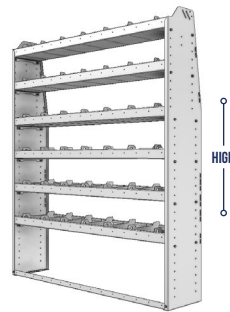

PART NUMBER	DEEP (IN.)	WIDE (IN.)	HIGH (IN.)	NRW / STD SHELVES	NRW / STD DIVIDERS	WEIGHT (LBS.)	OPTIONS							
							1 DOOR	BACK PANEL	1 NRW SHELF	1 STD SHELF	6 NRW DIVIDERS	6 STD DIVIDERS	1 NRW SHELF LINER	1 STD SHELF LINER
21-6372-5	13.5	60	72	2 / 3	14 / 21	96	DO-160	PRS-672	NSH-61	SSH-63	DV-621	DV-603	NSL-61	SSL-63
21-6372-6	13.5	60	72	2 / 4	14 / 28	110	DO-160	PRS-672	NSH-61	SSH-63	DV-621	DV-603	NSL-61	SSL-63
21-6572-5	15.5	60	72	2 / 3	14 / 21	107	DO-160	PRS-672	NSH-63	SSH-65	DV-623	DV-605	NSL-63	SSL-65
21-6572-6	15.5	60	72	2 / 4	14 / 28	122	DO-160	PRS-672	NSH-63	SSH-65	DV-623	DV-605	NSL-63	SSL-65
21-6872-5	18.5	60	72	2 / 3	14 / 21	123	DO-160	PRS-672	SSH-65	SSH-68	DV-605	DV-608	SSL-65	SSL-68
21-6872-6	18.5	60	72	2 / 4	14 / 28	140	DO-160	PRS-672	SSH-65	SSH-68	DV-605	DV-608	SSL-65	SSL-68