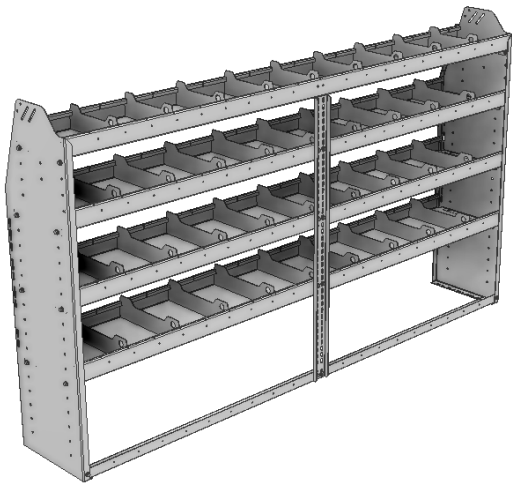

PART NUMBER	DEEP (IN.)	WIDE (IN.)	HIGH (IN.)	NRW / STD SHELVES	NRW / STD DIVIDERS	WEIGHT (LBS.)	OPTIONS							
							2 DOOR KIT	BACK PANEL	1 NRW SHELF	1 STD SHELF	6 NRW DIVIDERS	6 STD DIVIDERS	1 NRW SHELF LINER	1 STD SHELF LINER
21-8348-3	13.5	84	48	1 / 2	9 / 18	82	DO-184	PRS-848	NSH-81	SSH-83	DV-621	DV-603	NSL-81	SSL-83
21-8348-4	13.5	84	48	1 / 3	9 / 27	101	DO-184	PRS-848	NSH-81	SSH-83	DV-621	DV-603	NSL-81	SSL-83
21-8548-3	15.5	84	48	1 / 2	9 / 18	90	DO-184	PRS-848	NSH-83	SSH-85	DV-623	DV-605	NSL-83	SSL-85
21-8548-4	15.5	84	48	1 / 3	9 / 27	111	DO-184	PRS-848	NSH-83	SSH-85	DV-623	DV-605	NSL-83	SSL-85
21-8848-3	18.5	84	48	1 / 2	9 / 18	102	DO-184	PRS-848	SSH-85	SSH-88	DV-605	DV-608	SSL-85	SSL-88
21-8848-4	18.5	84	48	1 / 3	9 / 27	127	DO-184	PRS-848	SSH-85	SSH-88	DV-605	DV-608	SSL-85	SSL-88