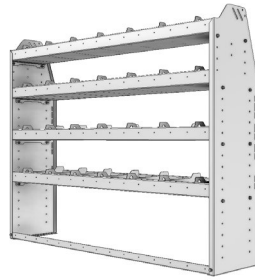

PROFILED BACK SHELVING UNITS

WIDE

DEEP

OPTIONS

PART NUMBER	DEEP (IN.)	WIDE (IN.)	HIGH (IN.)	NRW / STD SHELVES	NRW / STD DIVIDERS	WEIGHT (LBS.)	OPTIONS							
							1 DOOR	BACK PANEL	1 NRW SHELF	1 STD SHELF	6 NRW DIVIDERS	6 STD DIVIDERS	1 NRW SHELF LINER	1 STD SHELF LINER
21-6348-3	13.5	60	48	1 / 2	7 / 14	64	DO-160	PRS-648	NSH-61	SSH-63	DV-621	DV-603	NSL-61	SSL-63
21-6348-4	13.5	60	48	1 / 3	7 / 21	79	DO-160	PRS-648	NSH-61	SSH-63	DV-621	DV-603	NSL-61	SSL-63
21-6548-3	15.5	60	48	1 / 2	7 / 14	71	DO-160	PRS-648	NSH-63	SSH-65	DV-623	DV-605	NSL-63	SSL-65
21-6548-4	15.5	60	48	1 / 3	7 / 21	87	DO-160	PRS-648	NSH-63	SSH-65	DV-623	DV-605	NSL-63	SSL-65
21-6848-3	18.5	60	48	1 / 2	7 / 14	80	DO-160	PRS-648	SSH-65	SSH-68	DV-605	DV-608	SSL-65	SSL-68
21-6848-4	18.5	60	48	1 / 3	7 / 21	99	DO-160	PRS-648	SSH-65	SSH-68	DV-605	DV-608	SSL-65	SSL-68