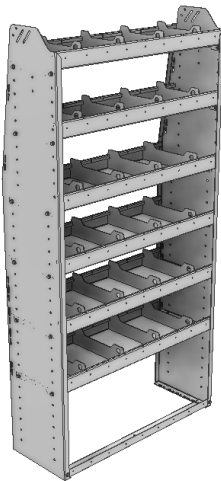

PART NUMBER	DEEP (IN.)	WIDE (IN.)	HIGH (IN.)	NRW / STD SHELVES	NRW / STD DIVIDERS	WEIGHT (LBS.)	OPTIONS							
							1 DOOR	BACK PANEL	1 NRW SHELF	1 STD SHELF	6 NRW DIVIDERS	6 STD DIVIDERS	1 NRW SHELF LINER	1 STD SHELF LINER
21-3372-5	13.5	36	72	2 / 3	8 / 12	69	DO-136	PRS-372	NSH-31	SSH-33	DV-621	DV-603	NSL-31	SSL-33
21-3372-6	13.5	36	72	2 / 4	8 / 16	78	DO-136	PRS-372	NSH-31	SSH-33	DV-621	DV-603	NSL-31	SSL-33
21-3572-5	15.5	36	72	2 / 3	8 / 12	77	DO-136	PRS-372	NSH-33	SSH-35	DV-623	DV-605	NSL-33	SSL-35
21-3572-6	15.5	36	72	2 / 4	8 / 16	86	DO-136	PRS-372	NSH-33	SSH-35	DV-623	DV-605	NSL-33	SSL-35
21-3872-5	18.5	36	72	2 / 3	8 / 12	88	DO-136	PRS-372	SSH-35	SSH-38	DV-605	DV-608	SSL-35	SSL-38
21-3872-6	18.5	36	72	2 / 4	8 / 16	99	DO-136	PRS-372	SSH-35	SSH-38	DV-605	DV-608	SSL-35	SSL-38