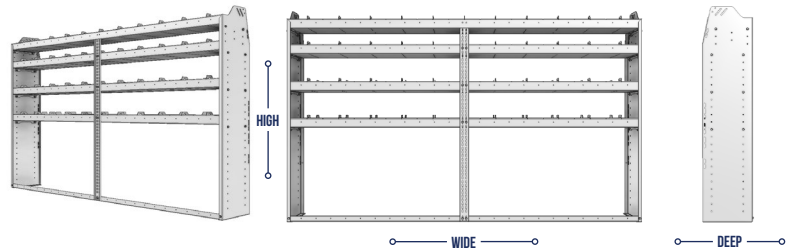

PART NUMBER	DEEP (IN.)	WIDE (IN.)	HIGH (IN.)	NRW / STD SHELVES	NRW / STD DIVIDERS	WEIGHT (LBS.)	OPTIONS							
							2 DOOR KIT	BACK PANEL	1 NRW SHELF	1 STD SHELF	6 NRW DIVIDERS	6 STD DIVIDERS	1 NRW SHELF LINER	1 STD SHELF LINER
21-9358-3	13.5	96	58	1 / 2	11 / 22	95	DO-196	PRS-958	SSH-91	SSH-93	DV-601	DV-603	SSL-91	SSL-93
21-9358-4	13.5	96	58	1 / 3	11 / 33	117	DO-196	PRS-958	SSH-91	SSH-93	DV-601	DV-603	SSL-91	SSL-93
21-9558-3	15.5	96	58	1 / 2	11 / 22	105	DO-196	PRS-958	SSH-93	SSH-95	DV-603	DV-605	SSL-93	SSL-95
21-9558-4	15.5	96	58	1 / 3	11 / 33	129	DO-196	PRS-958	SSH-93	SSH-95	DV-603	DV-605	SSL-93	SSL-95
21-9858-3	18.5	96	58	1 / 2	11 / 22	119	DO-196	PRS-958	NSH-95	SSH-98	DV-625	DV-608	NSL-95	SSL-98
21-9858-4	18.5	96	58	1 / 3	11 / 33	147	DO-196	PRS-958	NSH-95	SSH-98	DV-625	DV-608	NSL-95	SSL-98