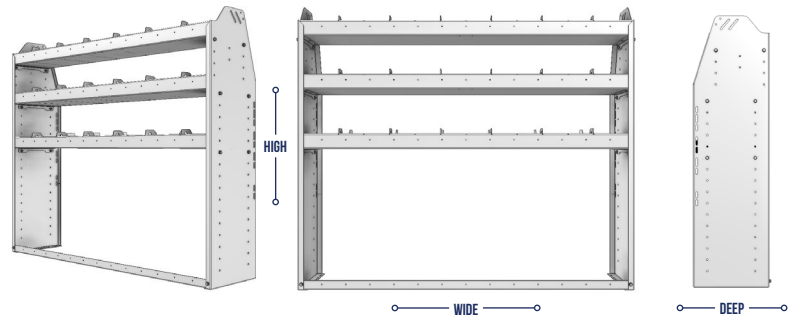

SHELVING UNITS

PROFILED BACK SHELVING UNITS

OPTIONS

PART NUMBER	DEEP (IN.)	WIDE (IN.)	HIGH (IN.)	NRW / STD SHELVES	NRW / STD DIVIDERS	WEIGHT (LBS.)	OPTIONS							
							1 DOOR	BACK PANEL	1 NRW SHELF	1 STD SHELF	6 NRW DIVIDERS	6 STD DIVIDERS	1 NRW SHELF LINER	1 STD SHELF LINER
21-4372-5	13.5	48	72	2 / 3	10 / 15	82	DO-148	PRS-472	NSH-41	SSH-43	DV-621	DV-603	NSL-41	SSL-43
21-4372-6	13.5	48	72	2 / 4	10 / 20	93	DO-148	PRS-472	NSH-41	SSH-43	DV-621	DV-603	NSL-41	SSL-43
21-4572-5	15.5	48	72	2 / 3	10 / 15	91	DO-148	PRS-472	NSH-43	SSH-45	DV-623	DV-605	NSL-43	SSL-45
21-4572-6	15.5	48	72	2 / 4	10 / 20	103	DO-148	PRS-472	NSH-43	SSH-45	DV-623	DV-605	NSL-43	SSL-45
21-4872-5	18.5	48	72	2 / 3	10 / 15	104	DO-148	PRS-472	SSH-45	SSH-48	DV-605	DV-608	SSL-45	SSL-48
21-4872-6	18.5	48	72	2 / 4	10 / 20	118	DO-148	PRS-472	SSH-45	SSH-48	DV-605	DV-608	SSL-45	SSL-48

SHELVING UNITS

PROFILED BACK SHELVING UNITS

PART NUMBER	DEEP (IN.)	WIDE (IN.)	HIGH (IN.)	NRW / STD SHELVES	NRW / STD DIVIDERS	WEIGHT (LBS.)	OPTIONS							
							1 DOOR	BACK PANEL	1 NRW SHELF	1 STD SHELF	6 NRW DIVIDERS	6 STD DIVIDERS	1 NRW SHELF LINER	1 STD SHELF LINER
21-5336-2	13.5	56	36	1 / 1	6 / 6	45	DO-156	PRS-536	NSH-51	SSH-53	DV-621	DV-603	NSL-51	SSL-53
21-5336-3	13.5	56	36	1 / 2	6 / 12	57	DO-156	PRS-536	NSH-51	SSH-53	DV-621	DV-603	NSL-51	SSL-53
21-5536-2	15.5	56	36	1 / 1	6 / 6	49	DO-156	PRS-536	NSH-53	SSH-55	DV-623	DV-605	NSL-53	SSL-55
21-5536-3	15.5	56	36	1 / 2	6 / 12	63	DO-156	PRS-536	NSH-53	SSH-55	DV-623	DV-605	NSL-53	SSL-55
21-5836-2	18.5	56	36	1 / 1	6 / 6	56	DO-156	PRS-536	SSH-55	SSH-58	DV-605	DV-608	SSL-55	SSL-58
21-5836-3	18.5	56	36	1 / 2	6 / 12	71	DO-156	PRS-536	SSH-55	SSH-58	DV-605	DV-608	SSL-55	SSL-58