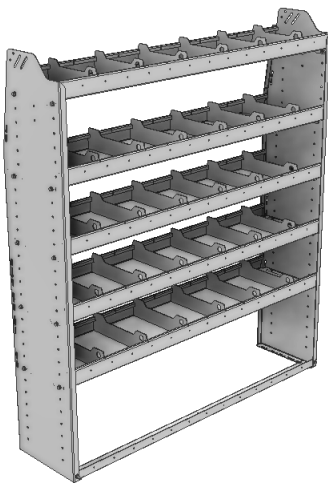

PART NUMBER	DEEP (IN.)	WIDE (IN.)	HIGH (IN.)	NRW / STD SHELVES	NRW / STD DIVIDERS	WEIGHT (LBS.)	OPTIONS							
							1 DOOR	BACK PANEL	1 NRW SHELF	1 STD SHELF	6 NRW DIVIDERS	6 STD DIVIDERS	1 NRW SHELF LINER	1 STD SHELF LINER
21-5348-3	13.5	56	48	1 / 2	6 / 12	61	DO-156	PRS-548	NSH-51	SSH-53	DV-621	DV-603	NSL-51	SSL-53
21-5348-4	13.5	56	48	1 / 3	6 / 18	74	DO-156	PRS-548	NSH-51	SSH-53	DV-621	DV-603	NSL-51	SSL-53
21-5548-3	15.5	56	48	1 / 2	6 / 12	67	DO-156	PRS-548	NSH-53	SSH-55	DV-623	DV-605	NSL-53	SSL-55
21-5548-4	15.5	56	48	1 / 3	6 / 18	82	DO-156	PRS-548	NSH-53	SSH-55	DV-623	DV-605	NSL-53	SSL-55
21-5848-3	18.5	56	48	1 / 2	6 / 12	76	DO-156	PRS-548	SSH-55	SSH-58	DV-605	DV-608	SSL-55	SSL-58
21-5848-4	18.5	56	48	1 / 3	6 / 18	93	DO-156	PRS-548	SSH-55	SSH-58	DV-605	DV-608	SSL-55	SSL-58

SHELVING UNITS

PROFILED BACK SHELVING UNITS

PART NUMBER	DEEP (IN.)	WIDE (IN.)	HIGH (IN.)	NRW / STD SHELVES	NRW / STD DIVIDERS	WEIGHT (LBS.)	OPTIONS							
							1 DOOR	BACK PANEL	1 NRW SHELF	1 STD SHELF	6 NRW DIVIDERS	6 STD DIVIDERS	1 NRW SHELF LINER	1 STD SHELF LINER
21-5358-3	13.5	56	58	1 / 2	6 / 12	65	DO-156	PRS-558	SSH-51	SSH-53	DV-601	DV-603	SSL-51	SSL-53
21-5358-4	13.5	56	58	1 / 3	6 / 18	78	DO-156	PRS-558	SSH-51	SSH-53	DV-601	DV-603	SSL-51	SSL-53
21-5558-3	15.5	56	58	1 / 2	6 / 12	71	DO-156	PRS-558	SSH-53	SSH-55	DV-603	DV-605	SSL-53	SSL-55
21-5558-4	15.5	56	58	1 / 3	6 / 18	86	DO-156	PRS-558	SSH-53	SSH-55	DV-603	DV-605	SSL-53	SSL-55
21-5858-3	18.5	56	58	1 / 2	6 / 12	81	DO-156	PRS-558	NSH-55	SSH-58	DV-625	DV-608	NSL-55	SSL-58
21-5858-4	18.5	56	58	1 / 3	6 / 18	98	DO-156	PRS-558	NSH-55	SSH-58	DV-625	DV-608	NSL-55	SSL-58