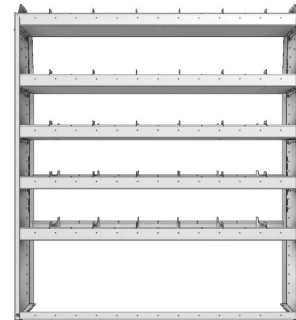

PART NUMBER	DEEP (IN.)	WIDE (IN.)	HIGH (IN.)	NRW / STD SHELVES	NRW / STD DIVIDERS	WEIGHT (LBS.)	OPTIONS							
							1 DOOR	BACK PANEL	1 NRW SHELF	1 STD SHELF	6 NRW DIVIDERS	6 STD DIVIDERS	1 NRW SHELF LINER	1 STD SHELF LINER
21-5363-4	13.5	56	63	1 / 3	6 / 18	80	DO-156	PRS-563	SSH-51	SSH-53	DV-601	DV-603	SSL-51	SSL-53
21-5363-5	13.5	56	63	1 / 4	6 / 24	92	DO-156	PRS-563	SSH-51	SSH-53	DV-601	DV-603	SSL-51	SSL-53
21-5563-4	15.5	56	63	1 / 3	6 / 18	88	DO-156	PRS-563	SSH-53	SSH-55	DV-603	DV-605	SSL-53	SSL-55
21-5563-5	15.5	56	63	1 / 4	6 / 24	101	DO-156	PRS-563	SSH-53	SSH-55	DV-603	DV-605	SSL-53	SSL-55
21-5863-4	18.5	56	63	1 / 3	6 / 18	100	DO-156	PRS-563	NSH-55	SSH-58	DV-625	DV-608	NSL-55	SSL-58
21-5863-5	18.5	56	63	1 / 4	6 / 24	116	DO-156	PRS-563	NSH-55	SSH-58	DV-625	DV-608	NSL-55	SSL-58