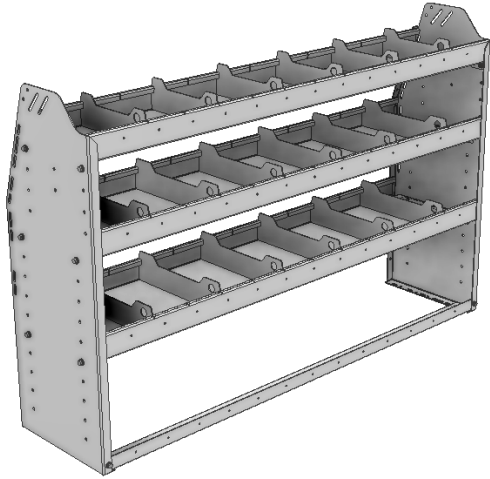

SHELVING UNITS

PROFILED BACK SHELVING UNITS

PART NUMBER	DEEP (IN.)	WIDE (IN.)	HIGH (IN.)	NRW / STD SHELVES	NRW / STD DIVIDERS	WEIGHT (LBS.)	OPTIONS							
							1 DOOR	BACK PANEL	1 NRW SHELF	1 STD SHELF	6 NRW DIVIDERS	6 STD DIVIDERS	1 NRW SHELF LINER	1 STD SHELF LINER
21-5336-2	13.5	56	36	1 / 1	6 / 6	45	DO-156	PRS-536	NSH-51	SSH-53	DV-621	DV-603	NSL-51	SSL-53
21-5336-3	13.5	56	36	1 / 2	6 / 12	57	DO-156	PRS-536	NSH-51	SSH-53	DV-621	DV-603	NSL-51	SSL-53
21-5536-2	15.5	56	36	1 / 1	6 / 6	49	DO-156	PRS-536	NSH-53	SSH-55	DV-623	DV-605	NSL-53	SSL-55
21-5536-3	15.5	56	36	1 / 2	6 / 12	63	DO-156	PRS-536	NSH-53	SSH-55	DV-623	DV-605	NSL-53	SSL-55
21-5836-2	18.5	56	36	1 / 1	6 / 6	56	DO-156	PRS-536	SSH-55	SSH-58	DV-605	DV-608	SSL-55	SSL-58
21-5836-3	18.5	56	36	1 / 2	6 / 12	71	DO-156	PRS-536	SSH-55	SSH-58	DV-605	DV-608	SSL-55	SSL-58