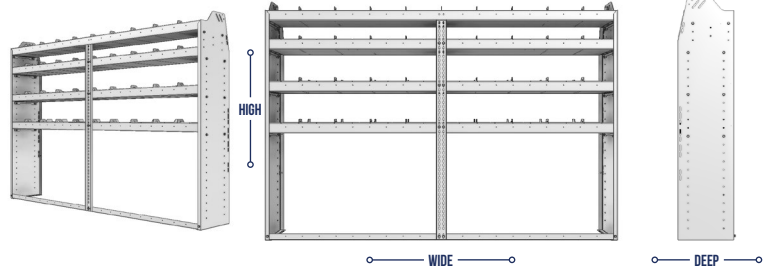

PROFILED BACK SHELVING UNITS

PART NUMBER	DEEP (IN.)	WIDE (IN.)	HIGH (IN.)	NRW / STD SHELVES	NRW / STD DIVIDERS	WEIGHT (LBS.)	OPTIONS							
							2 DOOR KIT	BACK PANEL	1 NRW SHELF	1 STD SHELF	6 NRW DIVIDERS	6 STD DIVIDERS	1 NRW SHELF LINER	1 STD SHELF LINER
21-8358-3	13.5	84	58	1 / 2	9 / 18	86	DO-184	PRS-858	SSH-81	SSH-83	DV-601	DV-603	SSL-81	SSL-83
21-8358-4	13.5	84	58	1 / 3	9 / 27	105	DO-184	PRS-858	SSH-81	SSH-83	DV-601	DV-603	SSL-81	SSL-83
21-8558-3	15.5	84	58	1 / 2	9 / 18	95	DO-184	PRS-858	SSH-83	SSH-85	DV-603	DV-605	SSL-83	SSL-85
21-8558-4	15.5	84	58	1 / 3	9 / 27	116	DO-184	PRS-858	SSH-83	SSH-85	DV-603	DV-605	SSL-83	SSL-85
21-8858-3	18.5	84	58	1 / 2	9 / 18	108	DO-184	PRS-858	NSH-85	SSH-88	DV-625	DV-608	NSL-85	SSL-88
21-8858-4	18.5	84	58	1 / 3	9 / 27	132	DO-184	PRS-858	NSH-85	SSH-88	DV-625	DV-608	NSL-85	SSL-88