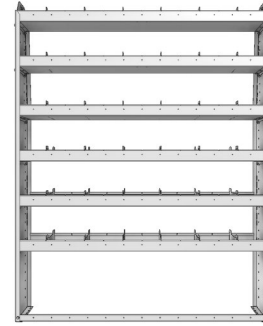

SHELVING UNITS

PROFILED BACK SHELVING UNITS

PART NUMBER	DEEP (IN.)	WIDE (IN.)	HIGH (IN.)	NRW / STD SHELVES	NRW / STD DIVIDERS	WEIGHT (LBS.)	OPTIONS							
							1 DOOR	BACK PANEL	1 NRW SHELF	1 STD SHELF	6 NRW DIVIDERS	6 STD DIVIDERS	1 NRW SHELF LINER	1 STD SHELF LINER
21-5372-5	13.5	56	72	2 / 3	12 / 18	91	DO-156	PRS-572	NSH-51	SSH-53	DV-621	DV-603	NSL-51	SSL-53
21-5372-6	13.5	56	72	2 / 4	12 / 24	104	DO-156	PRS-572	NSH-51	SSH-53	DV-621	DV-603	NSL-51	SSL-53
21-5572-5	15.5	56	72	2 / 3	12 / 18	101	DO-156	PRS-572	NSH-53	SSH-55	DV-623	DV-605	NSL-53	SSL-55
21-5572-6	15.5	56	72	2 / 4	12 / 24	115	DO-156	PRS-572	NSH-53	SSH-55	DV-623	DV-605	NSL-53	SSL-55
21-5872-5	18.5	56	72	2 / 3	12 / 18	116	DO-156	PRS-572	SSH-55	SSH-58	DV-605	DV-608	SSL-55	SSL-58
21-5872-6	18.5	56	72	2 / 4	12 / 24	132	DO-156	PRS-572	SSH-55	SSH-58	DV-605	DV-608	SSL-55	SSL-58