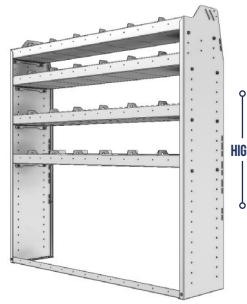

PROFILED BACK SHELVING UNITS

PART NUMBER	DEEP (IN.)	WIDE (IN.)	HIGH (IN.)	NRW / STD SHELVES	NRW / STD DIVIDERS	WEIGHT (LBS.)	OPTIONS							
							1 DOOR	BACK PANEL	1 NRW SHELF	1 STD SHELF	6 NRW DIVIDERS	6 STD DIVIDERS	1 NRW SHELF LINER	1 STD SHELF LINER
21-5358-3	13.5	56	58	1 / 2	6 / 12	65	DO-156	PRS-558	SSH-51	SSH-53	DV-601	DV-603	SSL-51	SSL-53
21-5358-4	13.5	56	58	1 / 3	6 / 18	78	DO-156	PRS-558	SSH-51	SSH-53	DV-601	DV-603	SSL-51	SSL-53
21-5558-3	15.5	56	58	1 / 2	6 / 12	71	DO-156	PRS-558	SSH-53	SSH-55	DV-603	DV-605	SSL-53	SSL-55
21-5558-4	15.5	56	58	1 / 3	6 / 18	86	DO-156	PRS-558	SSH-53	SSH-55	DV-603	DV-605	SSL-53	SSL-55
21-5858-3	18.5	56	58	1 / 2	6 / 12	81	DO-156	PRS-558	NSH-55	SSH-58	DV-625	DV-608	NSL-55	SSL-58
21-5858-4	18.5	56	58	1 / 3	6 / 18	98	DO-156	PRS-558	NSH-55	SSH-58	DV-625	DV-608	NSL-55	SSL-58