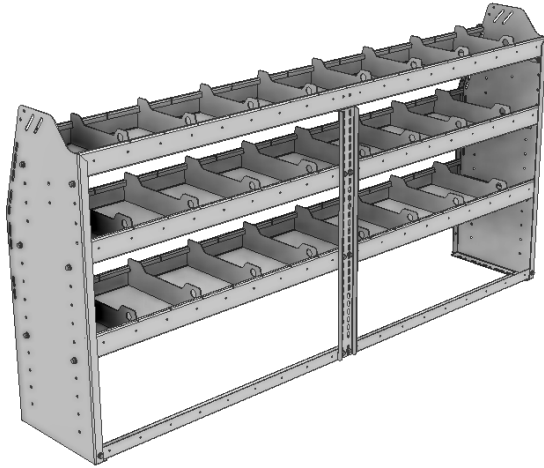

PROFILED BACK SHELVING UNITS

PART NUMBER	DEEP (IN.)	WIDE (IN.)	HIGH (IN.)	NRW / STD SHELVES	NRW / STD DIVIDERS	WEIGHT (LBS.)	OPTIONS							
							2 DOOR KIT	BACK PANEL	1 NRW SHELF	1 STD SHELF	6 NRW DIVIDERS	6 STD DIVIDERS	1 NRW SHELF LINER	1 STD SHELF LINER
21-7336-2	13.5	72	36	1 / 1	8 / 8	53	DO-172	PRS-736	NSH-71	SSH-73	DV-621	DV-603	NSL-71	SSL-73
21-7336-3	13.5	72	36	1 / 2	8 / 16	70	DO-172	PRS-736	NSH-71	SSH-73	DV-621	DV-603	NSL-71	SSL-73
21-7536-2	15.5	72	36	1 / 1	8 / 8	58	DO-172	PRS-736	NSH-73	SSH-75	DV-623	DV-605	NSL-73	SSL-75
21-7536-3	15.5	72	36	1 / 2	8 / 16	77	DO-172	PRS-736	NSH-73	SSH-75	DV-623	DV-605	NSL-73	SSL-75
21-7836-2	18.5	72	36	1 / 1	8 / 8	66	DO-172	PRS-736	SSH-75	SSH-78	DV-605	DV-608	SSL-75	SSL-78
21-7836-3	18.5	72	36	1 / 2	8 / 16	87	DO-172	PRS-736	SSH-75	SSH-78	DV-605	DV-608	SSL-75	SSL-78