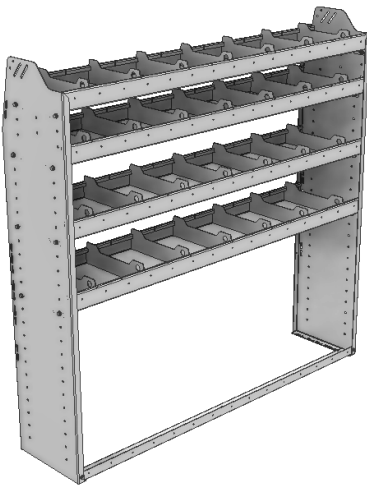

SHELVING UNITS

PROFILED BACK SHELVING UNITS

WIDE

DEEP

OPTIONS

PART NUMBER	DEEP (IN.)	WIDE (IN.)	HIGH (IN.)	NRW / STD SHELVES	NRW / STD DIVIDERS	WEIGHT (LBS.)	OPTIONS							
							1 DOOR	BACK PANEL	1 NRW SHELF	1 STD SHELF	6 NRW DIVIDERS	6 STD DIVIDERS	1 NRW SHELF LINER	1 STD SHELF LINER
21-6348-3	13.5	60	48	1 / 2	7 / 14	64	DO-160	PRS-648	NSH-61	SSH-63	DV-621	DV-603	NSL-61	SSL-63
21-6348-4	13.5	60	48	1 / 3	7 / 21	79	DO-160	PRS-648	NSH-61	SSH-63	DV-621	DV-603	NSL-61	SSL-63
21-6548-3	15.5	60	48	1 / 2	7 / 14	71	DO-160	PRS-648	NSH-63	SSH-65	DV-623	DV-605	NSL-63	SSL-65
21-6548-4	15.5	60	48	1 / 3	7 / 21	87	DO-160	PRS-648	NSH-63	SSH-65	DV-623	DV-605	NSL-63	SSL-65
21-6848-3	18.5	60	48	1 / 2	7 / 14	80	DO-160	PRS-648	SSH-65	SSH-68	DV-605	DV-608	SSL-65	SSL-68
21-6848-4	18.5	60	48	1 / 3	7 / 21	99	DO-160	PRS-648	SSH-65	SSH-68	DV-605	DV-608	SSL-65	SSL-68

WIDE

DEEP

OPTIONS

PART NUMBER	DEEP (IN.)	WIDE (IN.)	HIGH (IN.)	NRW / STD SHELVES	NRW / STD DIVIDERS	WEIGHT (LBS.)	OPTIONS							
							1 DOOR	BACK PANEL	1 NRW SHELF	1 STD SHELF	6 NRW DIVIDERS	6 STD DIVIDERS	1 NRW SHELF LINER	1 STD SHELF LINER
21-6358-3	13.5	60	58	1 / 2	7 / 14	68	DO-160	PRS-658	SSH-61	SSH-63	DV-601	DV-603	SSL-61	SSL-63
21-6358-4	13.5	60	58	1 / 3	7 / 21	83	DO-160	PRS-658	SSH-61	SSH-63	DV-601	DV-603	SSL-61	SSL-63
21-6558-3	15.5	60	58	1 / 2	7 / 14	75	DO-160	PRS-658	SSH-63	SSH-65	DV-603	DV-605	SSL-63	SSL-65
21-6558-4	15.5	60	58	1 / 3	7 / 21	91	DO-160	PRS-658	SSH-63	SSH-65	DV-603	DV-605	SSL-63	SSL-65
21-6858-3	18.5	60	58	1 / 2	7 / 14	85	DO-160	PRS-658	NSH-65	SSH-68	DV-625	DV-608	NSL-65	SSL-68
21-6858-4	18.5	60	58	1 / 3	7 / 21	104	DO-160	PRS-658	NSH-65	SSH-68	DV-625	DV-608	NSL-65	SSL-68