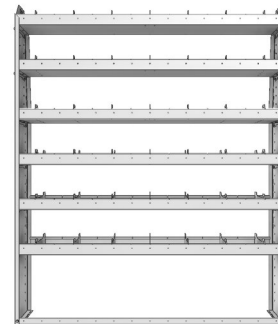

PART NUMBER	DEEP (IN.)	WIDE (IN.)	HIGH (IN.)	NRW / STD SHELVES	NRW / STD DIVIDERS	WEIGHT (LBS.)	OPTIONS							
							1 DOOR	BACK PANEL	1 NRW SHELF	1 STD SHELF	6 NRW DIVIDERS	6 STD DIVIDERS	1 NRW SHELF LINER	1 STD SHELF LINER
21-6372-5	13.5	60	72	2 / 3	14 / 21	96	DO-160	PRS-672	NSH-61	SSH-63	DV-621	DV-603	NSL-61	SSL-63
21-6372-6	13.5	60	72	2 / 4	14 / 28	110	DO-160	PRS-672	NSH-61	SSH-63	DV-621	DV-603	NSL-61	SSL-63
21-6572-5	15.5	60	72	2 / 3	14 / 21	107	DO-160	PRS-672	NSH-63	SSH-65	DV-623	DV-605	NSL-63	SSL-65
21-6572-6	15.5	60	72	2 / 4	14 / 28	122	DO-160	PRS-672	NSH-63	SSH-65	DV-623	DV-605	NSL-63	SSL-65
21-6872-5	18.5	60	72	2 / 3	14 / 21	123	DO-160	PRS-672	SSH-65	SSH-68	DV-605	DV-608	SSL-65	SSL-68
21-6872-6	18.5	60	72	2 / 4	14 / 28	140	DO-160	PRS-672	SSH-65	SSH-68	DV-605	DV-608	SSL-65	SSL-68