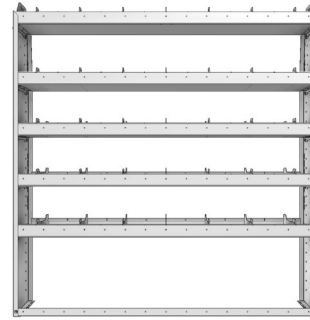

SHELVING UNITS

PROFILED BACK SHELVING UNITS

PART NUMBER	DEEP (IN.)	WIDE (IN.)	HIGH (IN.)	NRW / STD SHELVES	NRW / STD DIVIDERS	WEIGHT (LBS.)	OPTIONS							
							1 DOOR	BACK PANEL	1 NRW SHELF	1 STD SHELF	6 NRW DIVIDERS	6 STD DIVIDERS	1 NRW SHELF LINER	1 STD SHELF LINER
21-6363-4	13.5	60	63	1 / 3	7 / 21	84	DO-160	PRS-663	SSH-61	SSH-63	DV-601	DV-603	SSL-61	SSL-63
21-6363-5	13.5	60	63	1 / 4	7 / 28	97	DO-160	PRS-663	SSH-61	SSH-63	DV-601	DV-603	SSL-61	SSL-63
21-6563-4	15.5	60	63	1 / 3	7 / 21	93	DO-160	PRS-663	SSH-63	SSH-65	DV-603	DV-605	SSL-63	SSL-65
21-6563-5	15.5	60	63	1 / 4	7 / 28	107	DO-160	PRS-663	SSH-63	SSH-65	DV-603	DV-605	SSL-63	SSL-65
21-6863-4	18.5	60	63	1 / 3	7 / 21	106	DO-160	PRS-663	NSH-65	SSH-68	DV-625	DV-608	NSL-65	SSL-68
21-6863-5	18.5	60	63	1 / 4	7 / 28	123	DO-160	PRS-663	NSH-65	SSH-68	DV-625	DV-608	NSL-65	SSL-68