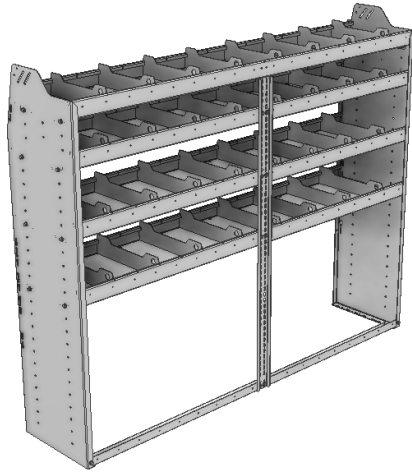

SHELVING UNITS

PROFILED BACK SHELVING UNITS

PART NUMBER	DEEP (IN.)	WIDE (IN.)	HIGH (IN.)	NRW / STD SHELVES	NRW / STD DIVIDERS	WEIGHT (LBS.)	OPTIONS							
							2 DOOR KIT	BACK PANEL	1 NRW SHELF	1 STD SHELF	6 NRW DIVIDERS	6 STD DIVIDERS	1 NRW SHELF LINER	1 STD SHELF LINER
21-7358-3	13.5	72	58	1 / 2	8 / 16	78	DO-172	PRS-758	SSH-71	SSH-73	DV-601	DV-603	SSL-71	SSL-73
21-7358-4	13.5	72	58	1 / 3	8 / 24	94	DO-172	PRS-758	SSH-71	SSH-73	DV-601	DV-603	SSL-71	SSL-73
21-7558-3	15.5	72	58	1 / 2	8 / 16	86	DO-172	PRS-758	SSH-73	SSH-75	DV-603	DV-605	SSL-73	SSL-75
21-7558-4	15.5	72	58	1 / 3	8 / 24	104	DO-172	PRS-758	SSH-73	SSH-75	DV-603	DV-605	SSL-73	SSL-75
21-7858-3	18.5	72	58	1 / 2	8 / 16	97	DO-172	PRS-758	NSH-75	SSH-78	DV-625	DV-608	NSL-75	SSL-78
21-7858-4	18.5	72	58	1 / 3	8 / 24	119	DO-172	PRS-758	NSH-75	SSH-78	DV-625	DV-608	NSL-75	SSL-78