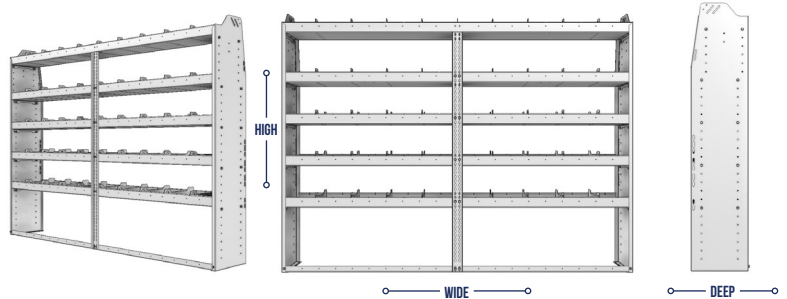

PART NUMBER	DEEP (IN.)	WIDE (IN.)	HIGH (IN.)	NRW / STD SHELVES	NRW / STD DIVIDERS	WEIGHT (LBS.)	OPTIONS							
							2 DOOR KIT	BACK PANEL	1 NRW SHELF	1 STD SHELF	6 NRW DIVIDERS	6 STD DIVIDERS	1 NRW SHELF LINER	1 STD SHELF LINER
21-8363-4	13.5	84	63	1 / 3	9 / 27	107	DO-184	PRS-863	SSH-81	SSH-83	DV-601	DV-603	SSL-81	SSL-83
21-8363-5	13.5	84	63	1 / 4	9 / 36	126	DO-184	PRS-863	SSH-81	SSH-83	DV-601	DV-603	SSL-81	SSL-83
21-8563-4	15.5	84	63	1 / 3	9 / 27	118	DO-184	PRS-863	SSH-83	SSH-85	DV-603	DV-605	SSL-83	SSL-85
21-8563-5	15.5	84	63	1 / 4	9 / 36	139	DO-184	PRS-863	SSH-83	SSH-85	DV-603	DV-605	SSL-83	SSL-85
21-8863-4	18.5	84	63	1 / 3	9 / 27	134	DO-184	PRS-863	NSH-85	SSH-88	DV-625	DV-608	NSL-85	SSL-88
21-8863-5	18.5	84	63	1 / 4	9 / 36	159	DO-184	PRS-863	NSH-85	SSH-88	DV-625	DV-608	NSL-85	SSL-88