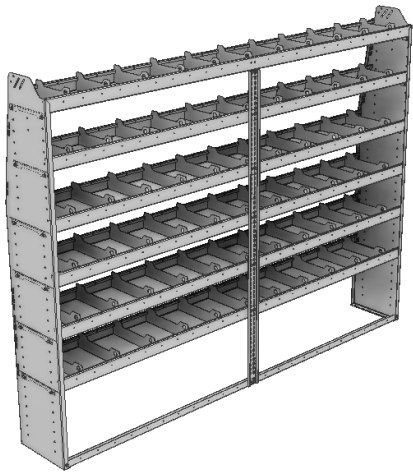

PART NUMBER	DEEP (IN.)	WIDE (IN.)	HIGH (IN.)	NRW / STD SHELVES	NRW / STD DIVIDERS	WEIGHT (LBS.)	OPTIONS							
							2 DOOR KIT	BACK PANEL	1 NRW SHELF	1 STD SHELF	6 NRW DIVIDERS	6 STD DIVIDERS	1 NRW SHELF LINER	1 STD SHELF LINER
21-9372-5	13.5	96	72	2 / 3	22 / 33	138	DO-196	PRS-972	NSH-91	SSH-93	DV-621	DV-603	NSL-91	SSL-93
21-9372-6	13.5	96	72	2 / 4	22 / 44	162	DO-196	PRS-972	NSH-91	SSH-93	DV-621	DV-603	NSL-91	SSL-93
21-9572-5	15.5	96	72	2 / 3	22 / 33	154	DO-196	PRS-972	NSH-93	SSH-95	DV-623	DV-605	NSL-93	SSL-95
21-9572-6	15.5	96	72	2 / 4	22 / 44	180	DO-196	PRS-972	NSH-93	SSH-95	DV-623	DV-605	NSL-93	SSL-95
21-9872-5	18.5	96	72	2 / 3	22 / 33	176	DO-196	PRS-972	SSH-95	SSH-98	DV-605	DV-608	SSL-95	SSL-98
21-9872-6	18.5	96	72	2 / 4	22 / 44	206	DO-196	PRS-972	SSH-95	SSH-98	DV-605	DV-608	SSL-95	SSL-98