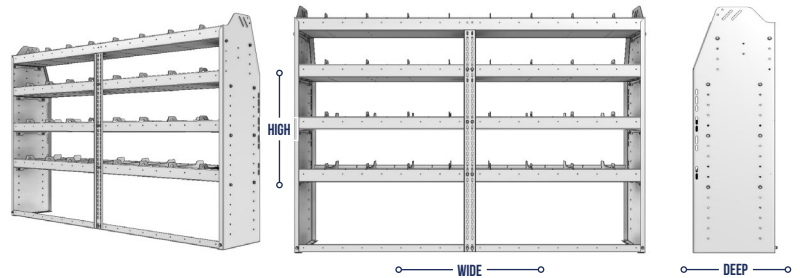

PART NUMBER	DEEP (IN.)	WIDE (IN.)	HIGH (IN.)	NRW / STD SHELVES	NRW / STD DIVIDERS	WEIGHT (LBS.)	OPTIONS							
							2 DOOR KIT	BACK PANEL	1 NRW SHELF	1 STD SHELF	6 NRW DIVIDERS	6 STD DIVIDERS	1 NRW SHELF LINER	1 STD SHELF LINER
21-7348-3	13.5	72	48	1 / 2	8 / 16	74	DO-172	PRS-748	NSH-71	SSH-73	DV-621	DV-603	NSL-71	SSL-73
21-7348-4	13.5	72	48	1 / 3	8 / 24	90	DO-172	PRS-748	NSH-71	SSH-73	DV-621	DV-603	NSL-71	SSL-73
21-7548-3	15.5	72	48	1 / 2	8 / 16	81	DO-172	PRS-748	NSH-73	SSH-75	DV-623	DV-605	NSL-73	SSL-75
21-7548-4	15.5	72	48	1 / 3	8 / 24	100	DO-172	PRS-748	NSH-73	SSH-75	DV-623	DV-605	NSL-73	SSL-75
21-7848-3	18.5	72	48	1 / 2	8 / 16	92	DO-172	PRS-748	SSH-75	SSH-78	DV-605	DV-608	SSL-75	SSL-78
21-7848-4	18.5	72	48	1 / 3	8 / 24	113	DO-172	PRS-748	SSH-75	SSH-78	DV-605	DV-608	SSL-75	SSL-78