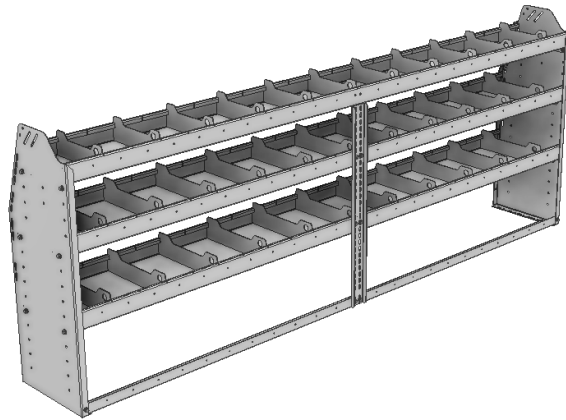

SHELVING UNITS

PROFILED BACK SHELVING UNITS

WIDE

DEEP

OPTIONS

PART NUMBER	DEEP (IN.)	WIDE (IN.)	HIGH (IN.)	NRW / STD SHELVES	NRW / STD DIVIDERS	WEIGHT (LBS.)	2 DOOR KIT	BACK PANEL	1 NRW SHELF	1 STD SHELF	6 NRW DIVIDERS	6 STD DIVIDERS	1 NRW SHELF LINER	1 STD SHELF LINER
21-8372-5	13.5	84	72	2 / 3	18 / 27	124	DO-184	PRS-872	NSH-81	SSH-83	DV-621	DV-603	NSL-81	SSL-83
21-8372-6	13.5	84	72	2 / 4	18 / 36	145	DO-184	PRS-872	NSH-81	SSH-83	DV-621	DV-603	NSL-81	SSL-83
21-8572-5	15.5	84	72	2 / 3	18 / 27	138	DO-184	PRS-872	NSH-83	SSH-85	DV-623	DV-605	NSL-83	SSL-85
21-8572-6	15.5	84	72	2 / 4	18 / 36	160	DO-184	PRS-872	NSH-83	SSH-85	DV-623	DV-605	NSL-83	SSL-85
21-8872-5	18.5	84	72	2 / 3	18 / 27	158	DO-184	PRS-872	SSH-85	SSH-88	DV-605	DV-608	SSL-85	SSL-88
21-8872-6	18.5	84	72	2 / 4	18 / 36	184	DO-184	PRS-872	SSH-85	SSH-88	DV-605	DV-608	SSL-85	SSL-88