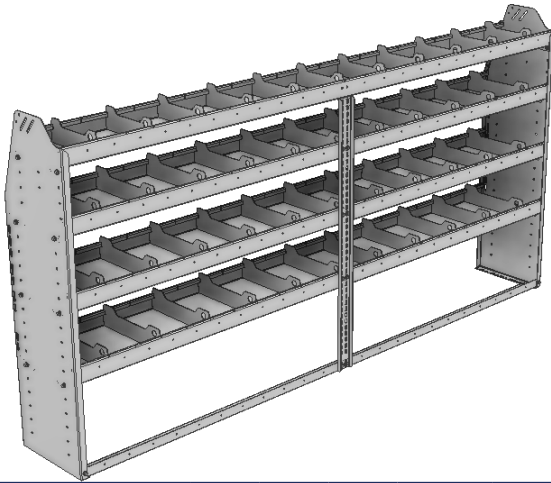

PROFILED BACK SHELVING UNITS

PART NUMBER	DEEP (IN.)	WIDE (IN.)	HIGH (IN.)	NRW / STD SHELVES	NRW / STD DIVIDERS	WEIGHT (LBS.)	OPTIONS							
							2 DOOR KIT	BACK PANEL	1 NRW SHELF	1 STD SHELF	6 NRW DIVIDERS	6 STD DIVIDERS	1 NRW SHELF LINER	1 STD SHELF LINER
21-9348-3	13.5	96	48	1 / 2	11 / 22	90	DO-196	PRS-948	NSH-91	SSH-93	DV-621	DV-603	NSL-91	SSL-93
21-9348-4	13.5	96	48	1 / 3	11 / 33	112	DO-196	PRS-948	NSH-91	SSH-93	DV-621	DV-603	NSL-91	SSL-93
21-9548-3	15.5	96	48	1 / 2	11 / 22	100	DO-196	PRS-948	NSH-93	SSH-95	DV-623	DV-605	NSL-93	SSL-95
21-9548-4	15.5	96	48	1 / 3	11 / 33	124	DO-196	PRS-948	NSH-93	SSH-95	DV-623	DV-605	NSL-93	SSL-95
21-9848-3	18.5	96	48	1 / 2	11 / 22	113	DO-196	PRS-948	SSH-95	SSH-98	DV-605	DV-608	SSL-95	SSL-98
21-9848-4	18.5	96	48	1 / 3	11 / 33	142	DO-196	PRS-948	SSH-95	SSH-98	DV-605	DV-608	SSL-95	SSL-98