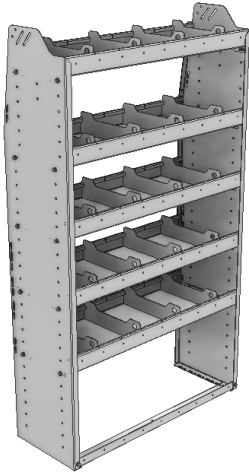

SHELVING UNITS

PROFILED BACK SHELVING UNITS

PART NUMBER	DEEP (IN.)	WIDE (IN.)	HIGH (IN.)	NRW / STD SHELVES	NRW / STD DIVIDERS	WEIGHT (LBS.)	OPTIONS							
							1 DOOR	BACK PANEL	1 NRW SHELF	1 STD SHELF	6 NRW DIVIDERS	6 STD DIVIDERS	1 NRW SHELF LINER	1 STD SHELF LINER
21-3363-4	13.5	36	63	1 / 3	4 / 12	61	DO-136	PRS-363	SSH-31	SSH-33	DV-601	DV-603	SSL-31	SSL-33
21-3363-5	13.5	36	63	1 / 4	4 / 16	69	DO-136	PRS-363	SSH-31	SSH-33	DV-601	DV-603	SSL-31	SSL-33
21-3563-4	15.5	36	63	1 / 3	4 / 12	68	DO-136	PRS-363	SSH-33	SSH-35	DV-603	DV-605	SSL-33	SSL-35
21-3563-5	15.5	36	63	1 / 4	4 / 16	76	DO-136	PRS-363	SSH-33	SSH-35	DV-603	DV-605	SSL-33	SSL-35
21-3863-4	18.5	36	63	1 / 3	4 / 12	77	DO-136	PRS-363	NSH-35	SSH-38	DV-625	DV-608	NSL-35	SSL-38
21-3863-5	18.5	36	63	1 / 4	4 / 16	87	DO-136	PRS-363	NSH-35	SSH-38	DV-625	DV-608	NSL-35	SSL-38