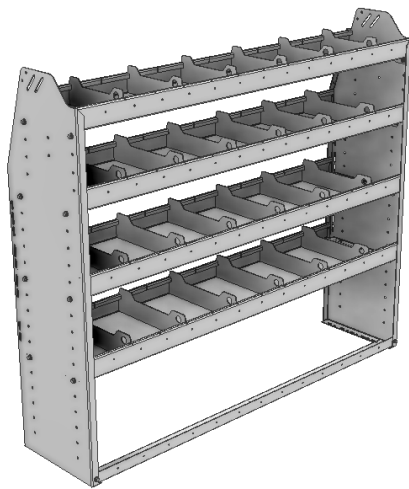

SHELVING UNITS

PROFILED BACK SHELVING UNITS

OPTIONS

PART NUMBER	DEEP (IN.)	WIDE (IN.)	HIGH (IN.)	NRW / STD SHELVES	NRW / STD DIVIDERS	WEIGHT (LBS.)	OPTIONS							
							1 DOOR	BACK PANEL	1 NRW SHELF	1 STD SHELF	6 NRW DIVIDERS	6 STD DIVIDERS	1 NRW SHELF LINER	1 STD SHELF LINER
21-4372-5	13.5	48	72	2 / 3	10 / 15	82	DO-148	PRS-472	NSH-41	SSH-43	DV-621	DV-603	NSL-41	SSL-43
21-4372-6	13.5	48	72	2 / 4	10 / 20	93	DO-148	PRS-472	NSH-41	SSH-43	DV-621	DV-603	NSL-41	SSL-43
21-4572-5	15.5	48	72	2 / 3	10 / 15	91	DO-148	PRS-472	NSH-43	SSH-45	DV-623	DV-605	NSL-43	SSL-45
21-4572-6	15.5	48	72	2 / 4	10 / 20	103	DO-148	PRS-472	NSH-43	SSH-45	DV-623	DV-605	NSL-43	SSL-45
21-4872-5	18.5	48	72	2 / 3	10 / 15	104	DO-148	PRS-472	SSH-45	SSH-48	DV-605	DV-608	SSL-45	SSL-48
21-4872-6	18.5	48	72	2 / 4	10 / 20	118	DO-148	PRS-472	SSH-45	SSH-48	DV-605	DV-608	SSL-45	SSL-48

SHELVING UNITS

PROFILED BACK SHELVING UNITS

PART NUMBER	DEEP (IN.)	WIDE (IN.)	HIGH (IN.)	NRW / STD SHELVES	NRW / STD DIVIDERS	WEIGHT (LBS.)	OPTIONS							
							1 DOOR	BACK PANEL	1 NRW SHELF	1 STD SHELF	6 NRW DIVIDERS	6 STD DIVIDERS	1 NRW SHELF LINER	1 STD SHELF LINER
21-5336-2	13.5	56	36	1 / 1	6 / 6	45	DO-156	PRS-536	NSH-51	SSH-53	DV-621	DV-603	NSL-51	SSL-53
21-5336-3	13.5	56	36	1 / 2	6 / 12	57	DO-156	PRS-536	NSH-51	SSH-53	DV-621	DV-603	NSL-51	SSL-53
21-5536-2	15.5	56	36	1 / 1	6 / 6	49	DO-156	PRS-536	NSH-53	SSH-55	DV-623	DV-605	NSL-53	SSL-55
21-5536-3	15.5	56	36	1 / 2	6 / 12	63	DO-156	PRS-536	NSH-53	SSH-55	DV-623	DV-605	NSL-53	SSL-55
21-5836-2	18.5	56	36	1 / 1	6 / 6	56	DO-156	PRS-536	SSH-55	SSH-58	DV-605	DV-608	SSL-55	SSL-58
21-5836-3	18.5	56	36	1 / 2	6 / 12	71	DO-156	PRS-536	SSH-55	SSH-58	DV-605	DV-608	SSL-55	SSL-58